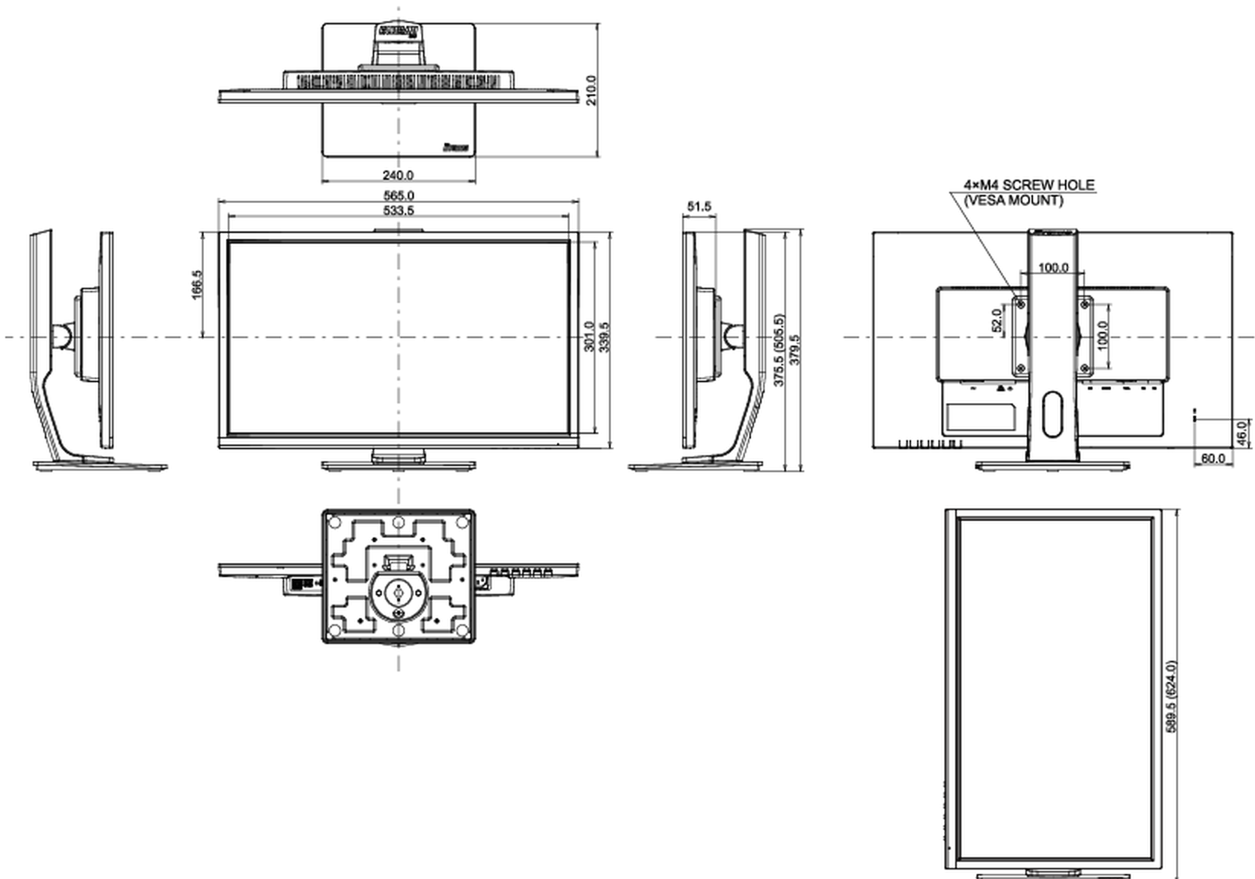

Kabely

napájecí, USB, HDMI

Ostatní

uživatelský manuál, instrukce bezpečnosti

06 POWER-MANAGEMENT

Napájecí zdroj:

interní

Napájení

AC 100 - 240V, 50/60Hz

Odběr energie:

18W typisch, 0.5W odpočinek, 0.5W vypnutý

07 UDRŽITELNOST

Předpisy

TCO Certified, CE, TÜV-GS, EAC, VCCI-B, PSE, RoHS support, ErP, ENERGY STAR®, WEEE, EPEAT, REACH

Energetická třída (Regulation (EU) 2017/1369)

E

EPEAT

EPEAT je komplexní environmentální hodnocení, které pomáhá identifikovat ekologičtější počítače a další elektronická zařízení. Bronzová certifikace znamená, že monitor splňuje všechna požadovaná kritéria. EPEAT Bronze je platný v zemích, kde iiyama registruje produkt. Stav registrace ve vaší zemi najdete na www.epeat.net.

REACH SVHC

nad 0.1% olova

08 ROZMĚRY / HMOTNOST

Rozměry výrobku Š x V x D

565.5 x 375.5 (505.5) x 210mm

Váha (bez balení)

5.1kg

EAN code

4948570117420