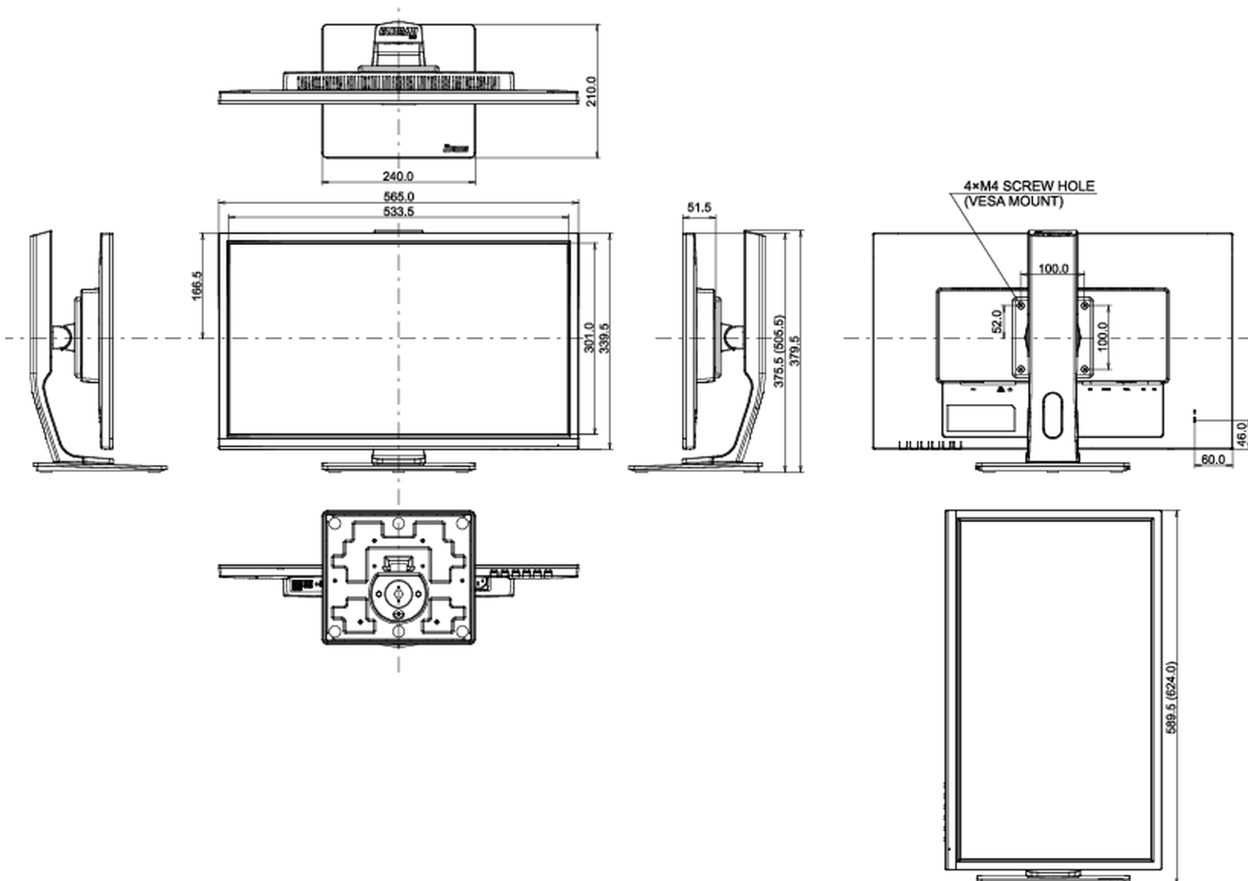

Кабели

Питание, USB, HDMI

Прочее

Краткое руководство по началу работы, Руководство по безопасности

06 POWER-MANAGEMENT

Блок питания

внутренний

Питание

AC 100 - 240V, 50/60Гц

Потребляемая мощность

18W стандарт, 0.5W ожидание, 0.5W отключено

07 СТАНДАРТЫ

Сертификаты

TCO Certified, CE, TÜV-GS, EAC, VCCI-B, PSE, RoHS support, ErP, ENERGY STAR®, WEEE, EPEAT, REACH

Класс энергоэффективности

A+

EPEAT

EPEAT - это комплексный экологический рейтинг, который помогает определить наиболее экологичные компьютеры и другое электронное оборудование. Сертификация Bronze означает, что монитор соответствует всем необходимым критериям. EPEAT Bronze действует в странах, где компания iiyama регистрирует продукт. Посетите сайт www.epeat.net, чтобы узнать о статусе регистрации в вашей стране.

REACH SVHC

свинца, превышает 0.1%

08 РАЗМЕР / ВЕС

Размер продукта Ш x В x Г

565.5 x 375.5 (505.5) x 210мм

Вес (без упаковки)

5.1кг

EAN код

4948570117420