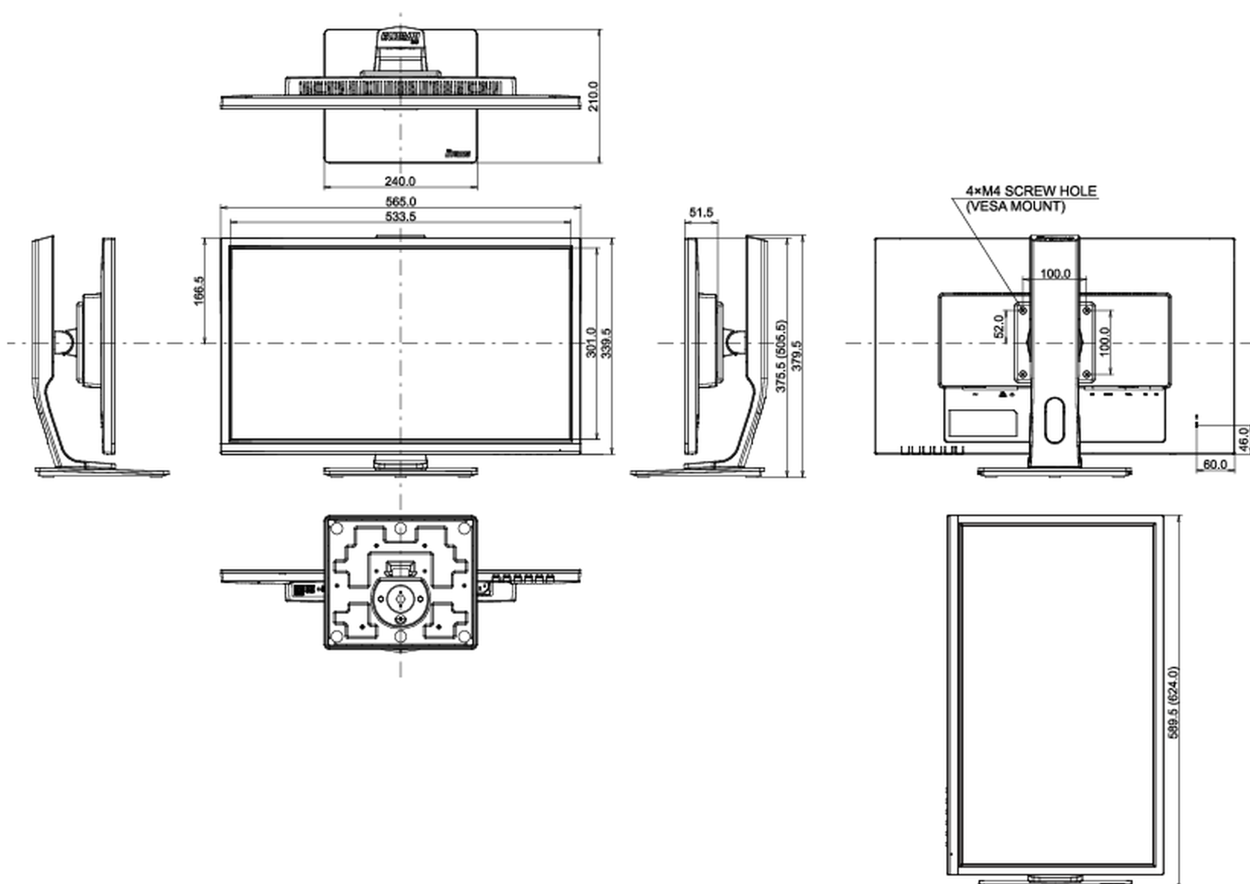

04 МЕХАНИЧЕСКИЕ ХАРАКТЕРИСТИКИ

Эргономика	высота, вращение экрана, вращение подставки, наклон
Настройка высоты (HAS)	130мм
Вращение экрана (PIVOT)	90°
Вращение подставки (Swivel)	90°; 45° лево; 45° право
Угол наклона экрана	22° вверх; 5° вниз
Крепление VESA	100 x 100mm

05 6.АКСЕССУАРЫ

Кабели	Питание, USB, HDMI
Прочее	Краткое руководство по началу работы, Руководство по безопасности

06 POWER-MANAGEMENT

Блок питания	внутренний
Питание	AC 100 - 240V, 50/60Гц
Потребляемая мощность	18W стандарт, 0.5W ожидание, 0.5W отключено

08 РАЗМЕР / ВЕС

Размер продукта Ш x В x Г	565.5 x 375.5 (505.5) x 210мм
Вес (без упаковки)	5.1кг
EAN код	4948570117376

Все товарные знаки и торговые марки являются собственностью их владельцев и они защищены. Ошибки и изменения допускаются. Спецификации могут быть изменены без уведомления. Все LCD мониторы соответствуют стандарту ISO-9241-307:2008 по политике битых пикселей.