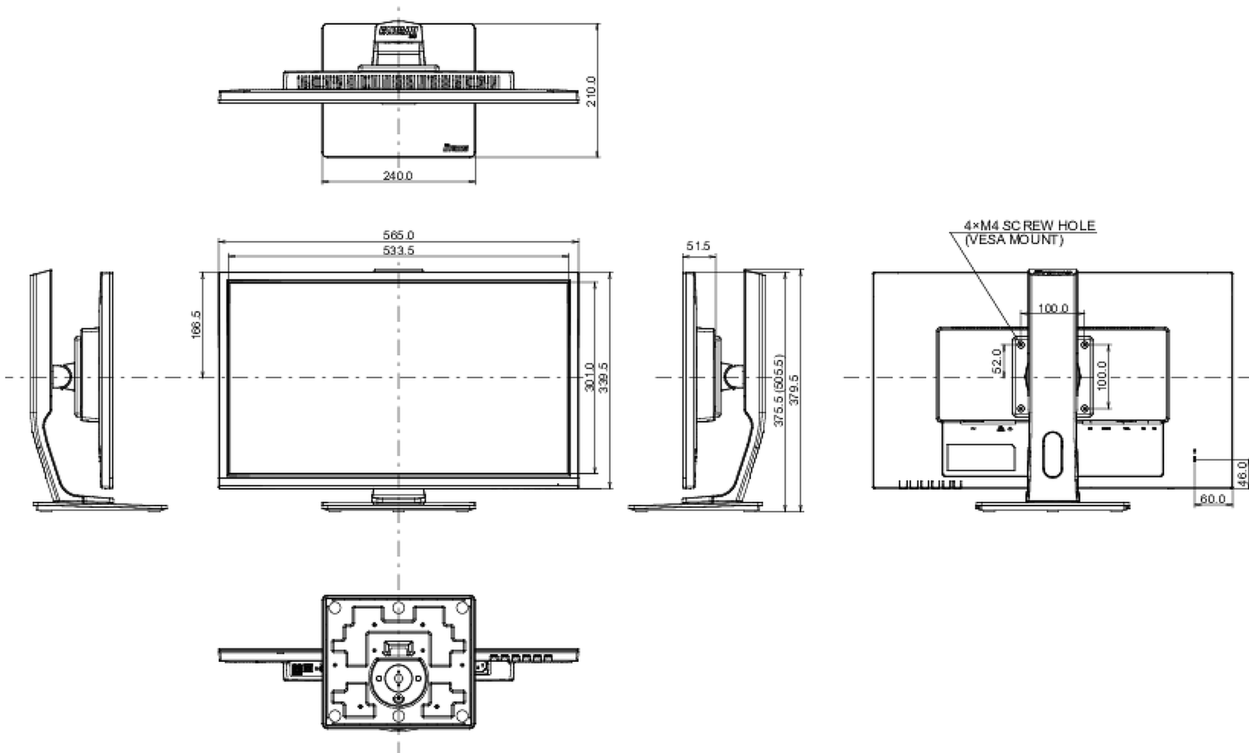

## 08 ROZMĚRY / HMOTNOST

Rozměry výrobku Š x V x D 565.5 x 375.5 (505.5) x 210mm

Váha (bez balení) 5.1kg

EAN code 4948570117376