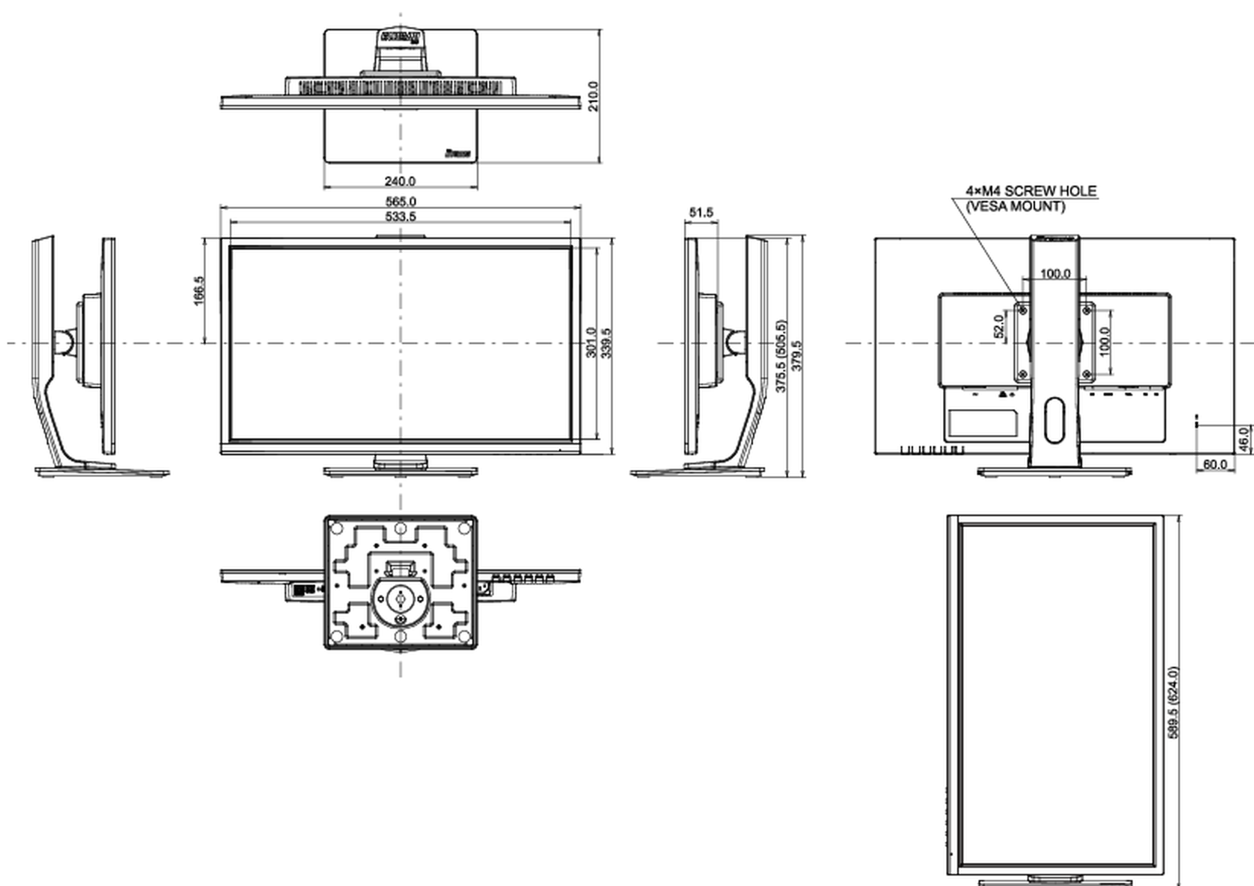

04 МЕХАНИЧЕСКИЕ ХАРАКТЕРИСТИКИ

Эргономика	высота, вращение экрана, вращение подставки, наклон
Настройка высоты (HAS)	130мм
Вращение экрана (PIVOT)	90°
Вращение подставки (Swivel)	90°; 45° лево; 45° право
Угол наклона экрана	22° вверх; 5° вниз
Крепление VESA	100 x 100mm

05 6.АКСЕССУАРЫ

Кабели	Питание, USB, HDMI
Прочее	Краткое руководство по началу работы, Руководство по безопасности

06 POWER-MANAGEMENT

Блок питания	внутренний
Питание	AC 100 - 240V, 50/60Гц
Потребляемая мощность	18W стандарт, 0.5W ожидание, 0.5W отключено

08 РАЗМЕР / ВЕС

Размер продукта Ш x В x Г	565.5 x 375.5 (505.5) x 210мм
Вес (без упаковки)	5.1кг
EAN код	4948570117376

Все товарные знаки и торговые марки являются собственностью их владельцев и они защищены. Ошибки и изменения допускаются. Спецификации могут быть изменены без уведомления. Все LCD мониторы соответствуют стандарту ISO-9241-307:2008 по политике битых пикселей.