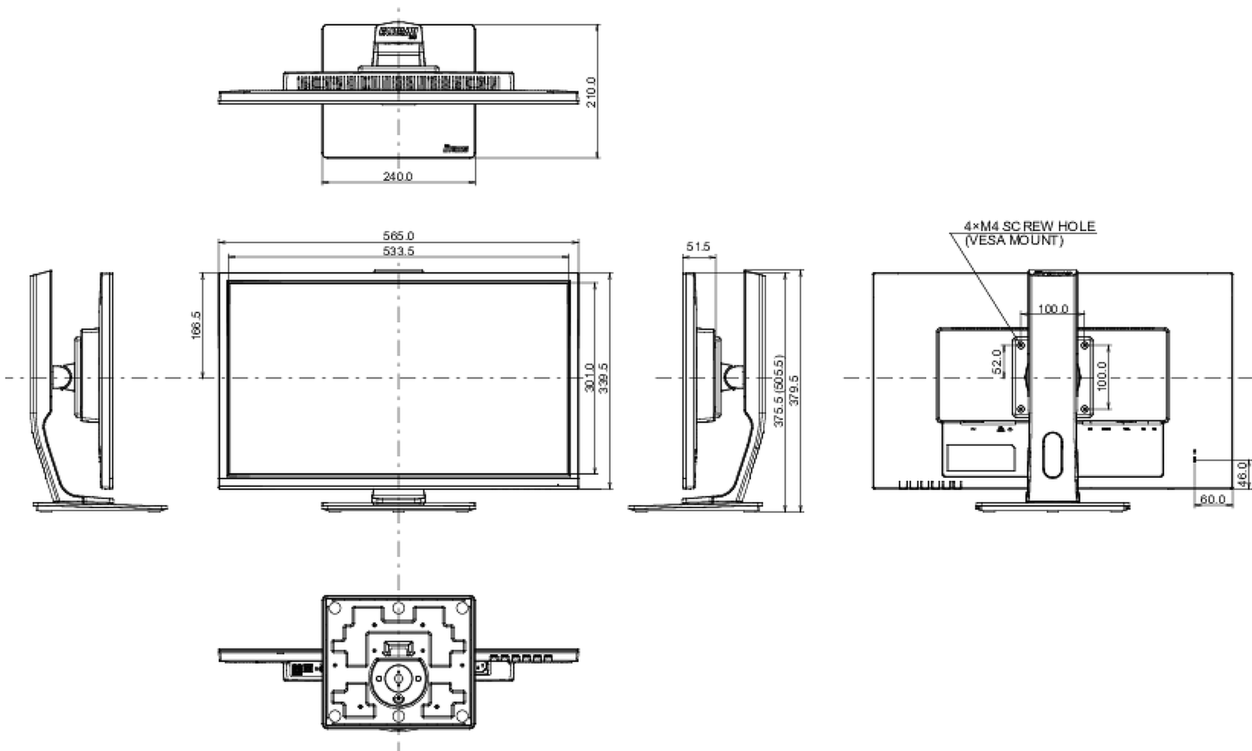

## 04 MECHANISME

Positieaanpassingen	hoogte, pivot (rotatie), draaien, kantelen
Hoogte-instelling	130mm
Rotatie	90°
Draaibare voet	90°; 45° links; 45° rechts
Kantelhoek	22° omhoog; 5° omlaag
VESA montage	100 x 100mm

## 08 AFMETINGEN / GEWICHT

Product afmetingen B x H x D	565.5 x 375.5 (505.5) x 210mm
Gewicht (zonder doos)	5.1kg
EAN code	4948570117376