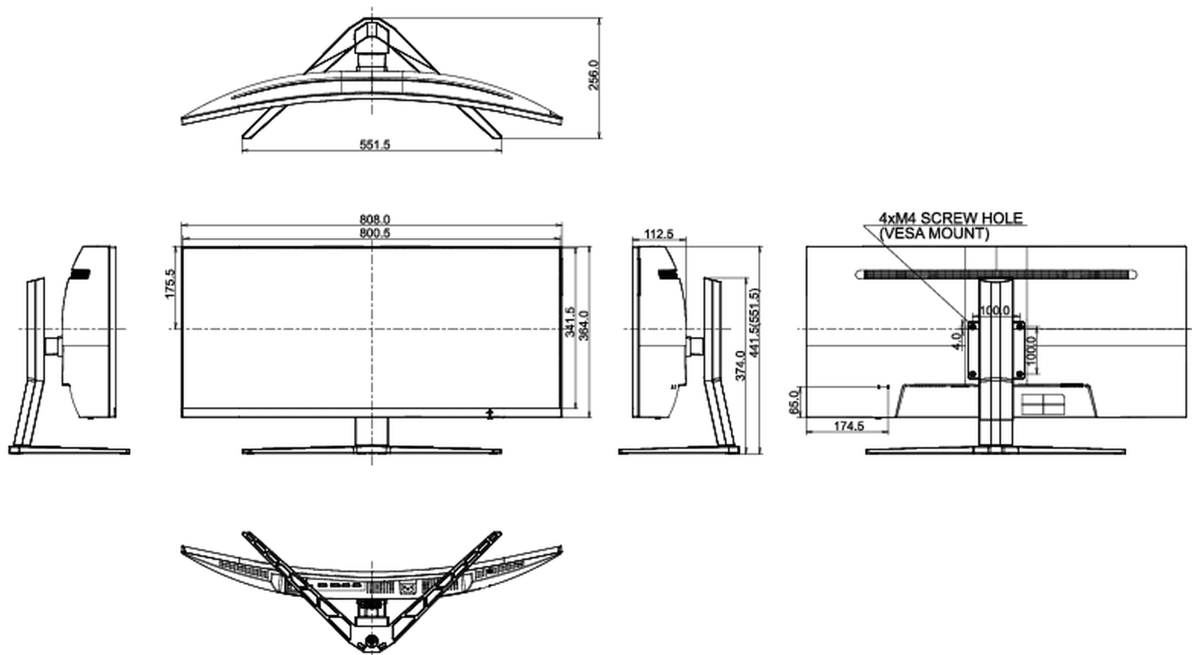

## 08 РАЗМЕР / BEC

Размер продукта Ш x В x Г	808 x 441.5 (551.5) x 256мм
Размер коробки Ш x В x Г	909 x 505 x 282мм
Вес (без упаковки)	10.9кг
Weight (without stand)	6кг
EAN код	4948570117406

*Спецификации могут быть изменены без уведомления. Все LCD мониторы соответствуют стандарту ISO-9241-307:2008 по политике битых пикселей.*