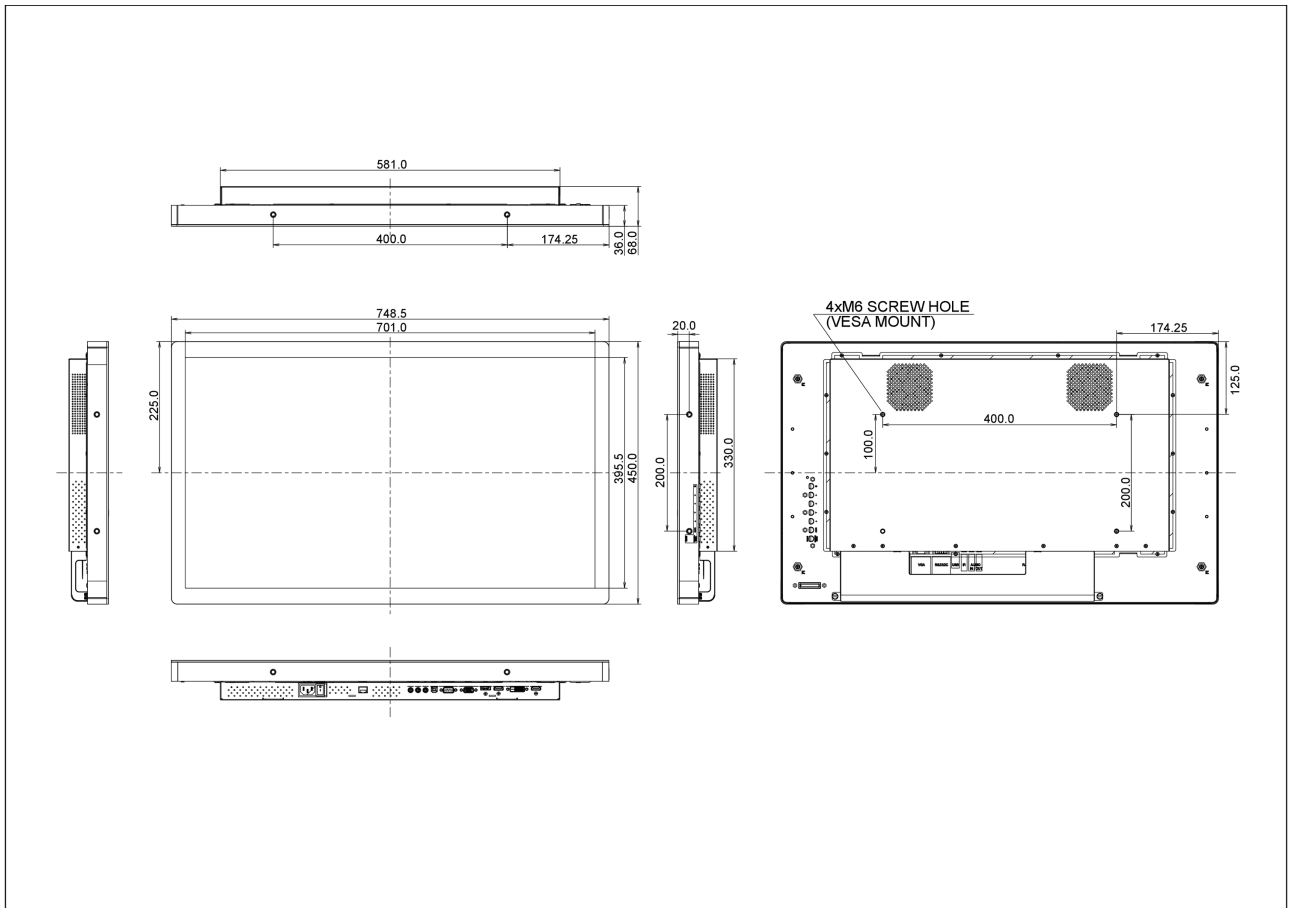

## 10 WYMIARY / WAGA

Wymiary produktu szer. x wys. x gł.	748.5 x 450 x 68mm
Wymiary pudła szer. x wys. x gł.	187 x 590 x 900mm
Waga (bez pudła)	14.5kg
Waga (z pudłem)	18kg

*Wszystkie znaki towarowe zastrzeżone. Pomyłki i wprowadzanie zmian zastrzeżone. Specyfikacje produktów mogą ulec zmianie bez wcześniejszego zawiadomienia. Wszystkie monitory LCD iiyama są zgodne z normą ISO-9241-307:2008 określającą liczbę i rodzaj defektów matrycy.*