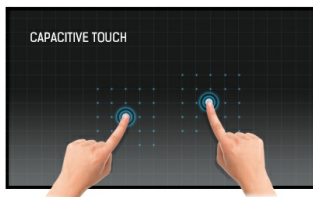

32 inch 12P open frame touch monitor met een volledig vlakke voorkant

De Full HD (1920 x 1080) Open Frame ProLite TF3238MSC is de ideale interactieve display-oplossing voor onderwijs, kiosken, interactive digital signage en in-store communicatie. Door de Projectieve Capacitive 12 punts touch-technologie, levert dit scherm een naadloze en accurate touch ervaring. Met een metalen behuizing en een 60950-1 ball drop proof, krasbestendig en volledig glazen voorkant, is dit scherm uitermate geschikt voor intensief gebruik in de meeste veeleisende omgevingen en situaties. Portrait, landscape en face-up oriëntatie garanderen maximale flexibiliteit en toegankelijkheid. Dankzij de Open Frame montagegaten kan dit scherm als op zichzelf staande oplossing voor wandmontage of inbouw in een bureau of kiosk dienen.

Touch technology - Capacitive

Deze technologie functioneert met een glasplaat voorzien van een sensor-matrix. Het geheel is geïntegreerd in het LCD-panel. Een aanraking wordt waargenomen doordat uw vinger (met of zonder handschoen) een minuscuul elektrisch signaal afgeeft aan deze sensor-matrix als u het glas aanraakt. Deze extra glaslaag maakt deze techniek uiterst duurzaam en betrouwbaar. Het systeem blijft zelfs werken als het glas is ingekrast. Het biedt ultieme beeldkwaliteit en wordt aangestuurd door een vinger (ook in latex handschoenen) of een speciale stylus.