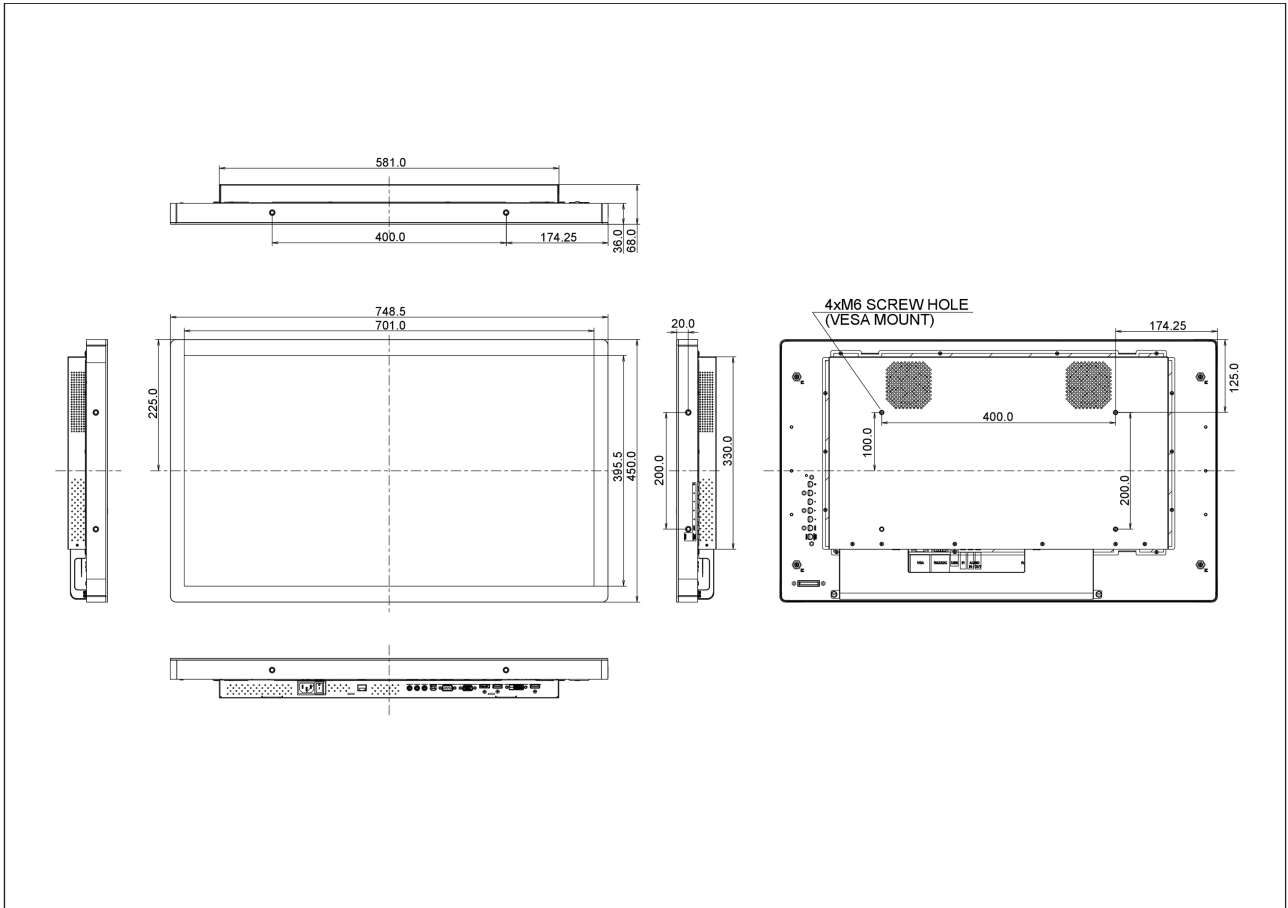

10 AFMETINGEN / GEWICHT

Product afmetingen B x H x D	748.5 x 450 x 68mm
Doos afmetingen B x H x D	187 x 590 x 900mm
Gewicht (zonder doos)	14.5kg
Gewicht (inclusief doos)	18kg

Alle handelsmerken zijn geregistreerd. Gegevens onder voorbehoud van zetfouten. Specificaties kunnen vooraf en zonder opgave van reden gewijzigd worden. Alle LCD-panels vallen onder ISO-9241-307:2008 inzake pixelfouten.