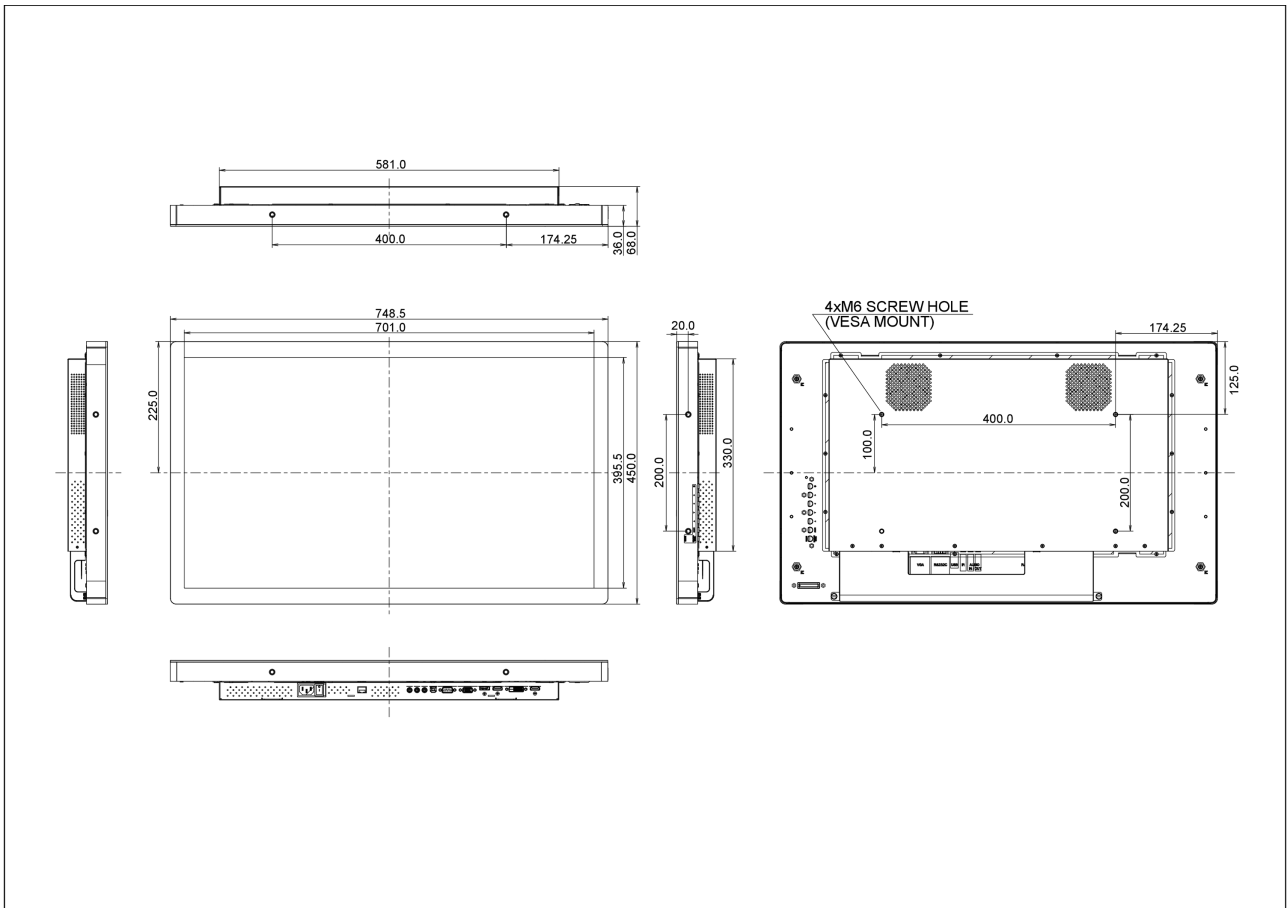

10 AFMETINGEN / GEWICHT

Product afmetingen B x H x D	748.5 x 450 x 68mm
Doos afmetingen B x H x D	187 x 590 x 900mm
Gewicht (zonder doos)	14.5kg
Gewicht (inclusief doos)	18kg

Alle handelsmerken zijn geregistreerd. Gegevens onder voorbehoud van zetfouten. Specificaties kunnen vooraf en zonder opgave van reden gewijzigd worden. Alle LCD-panels vallen onder ISO-9241-307:2008 inzake pixelfouten.