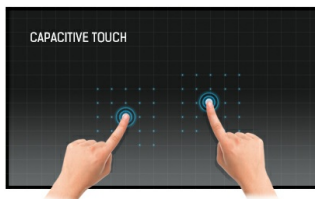

32 inch 12P open frame touch monitor met een volledig vlakke voorkant

De Full HD (1920 x 1080) Open Frame ProLite TF3238MSC is de ideale interactieve display-oplossing voor onderwijs, kiosken, interactive digital signage en in-store communicatie. Door de Projectieve Capacitive 12 punts touch-technologie, levert dit scherm een naadloze en accurate touch ervaring. Met een metalen behuizing en een 60950-1 ball drop proof, krasbestendig en volledig glazen voorkant, is dit scherm uitermate geschikt voor intensief gebruik in de meeste veeleisende omgevingen en situaties. Portrait, landscape en face-up oriëntatie garanderen maximale flexibiliteit en toegankelijkheid. Dankzij de Open Frame montagegaten kan dit scherm als op zichzelf staande oplossing voor wandmontage of inbouw in een bureau of kiosk dienen.

Touch technology - Capacitive

Deze technologie functioneert met een glasplaat voorzien van een sensor-matrix. Het geheel is geïntegreerd in het LCD-panel. Een aanraking wordt waargenomen doordat uw vinger (met of zonder handschoen) een minuscuul elektrisch signaal afgeeft aan deze sensor-matrix als u het glas aanraakt. Deze extra glaslaag maakt deze techniek uiterst duurzaam en betrouwbaar. Het systeem blijft zelfs werken als het glas is ingekrast. Het biedt ultieme beeldkwaliteit en wordt aangestuurd door een vinger (ook in latex handschoenen) of een speciale stylus.