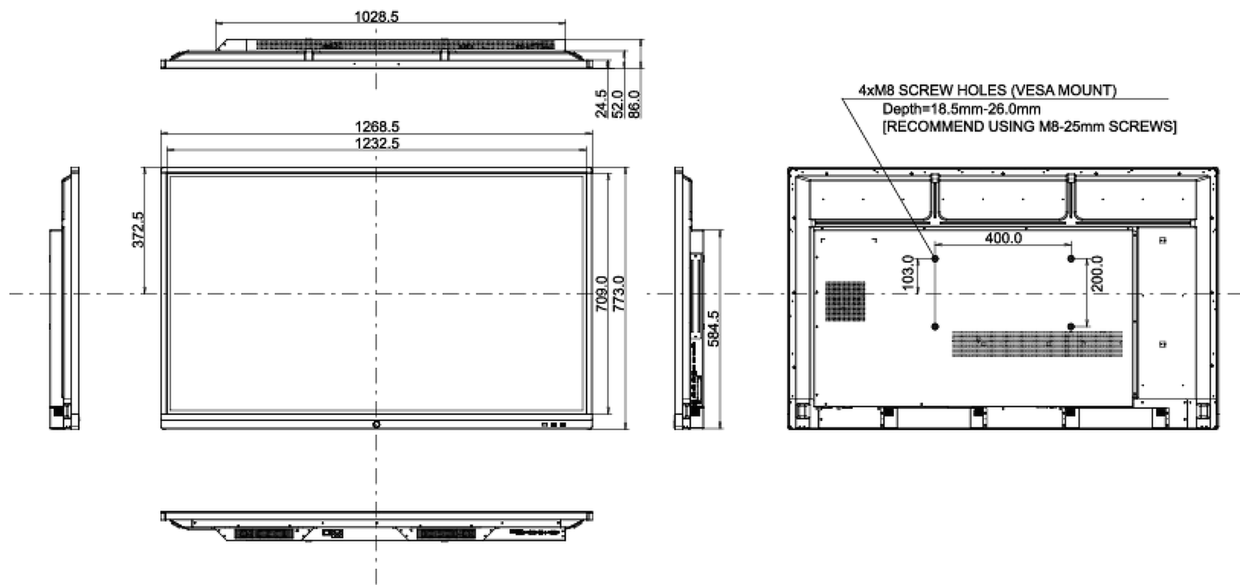

## 10 РАЗМЕР / ВЕС

Размер продукта Ш x В x Г 1269 x 773 x 86мм

Размер коробки Ш x В x Г 1432 x 881 x 225мм

Вес (без упаковки) 26.8кг

Вес (с упаковкой) 34.4кг

EAN код 4948570117390

Все товарные знаки и торговые марки являются собственностью их владельцев и они защищены. Ошибки и изменения допускаются. Спецификации могут быть изменены без уведомления. Все LCD мониторы соответствуют стандарту ISO-9241-307:2008 по политике битых пикселей.