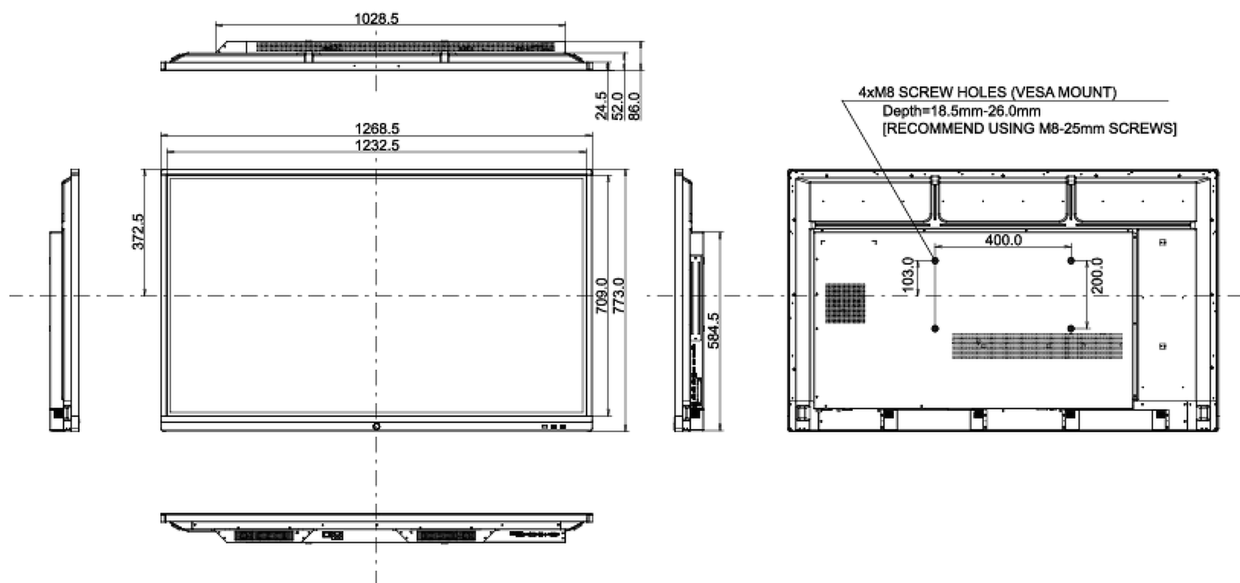

## 10 ROZMĚRY / HMOTNOST

Rozměry výrobku Š x V x D	1269 x 773 x 86mm
Rozměry balení Š x V x D	1432 x 881 x 225mm
Váha (bez balení)	26.8kg
Váha (s balením)	34.4kg
EAN code	4948570117390

Všechny ochranné známky jsou registrovány a chráněny. Vyhrazené právo na změny. Veškeré ploché panely LCD splňují normu ISO-9241-307:2008 v oblasti počtu vadných pixelů.