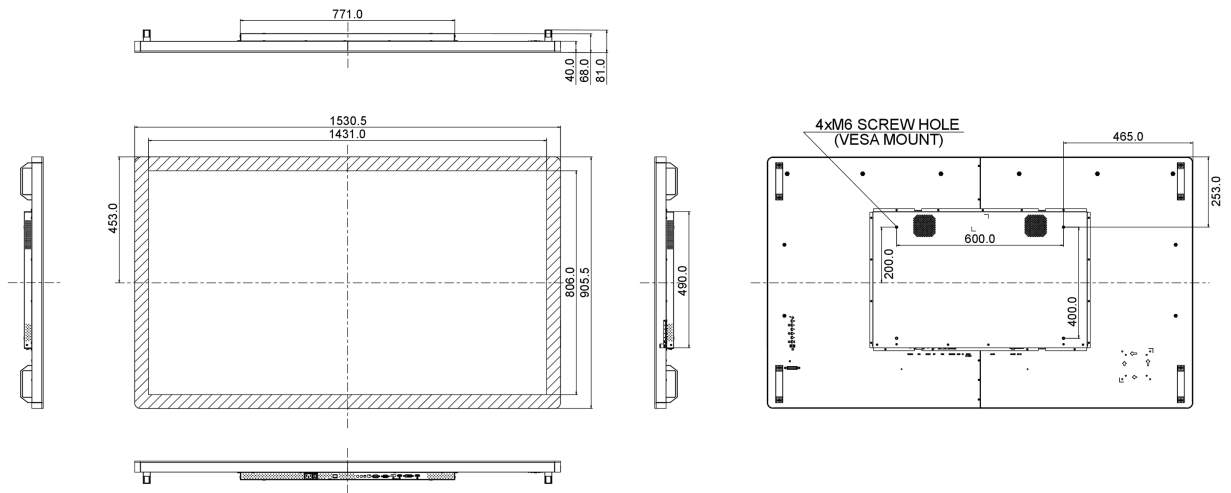

All trademarks and registered trademarks acknowledged. E & O E. Specification subject to change without notice. All LCD's comply with ISO-9241-307:2008 in connection with pixel defects.

© IYAMA CORPORATION. ALL RIGHTS RESERVED