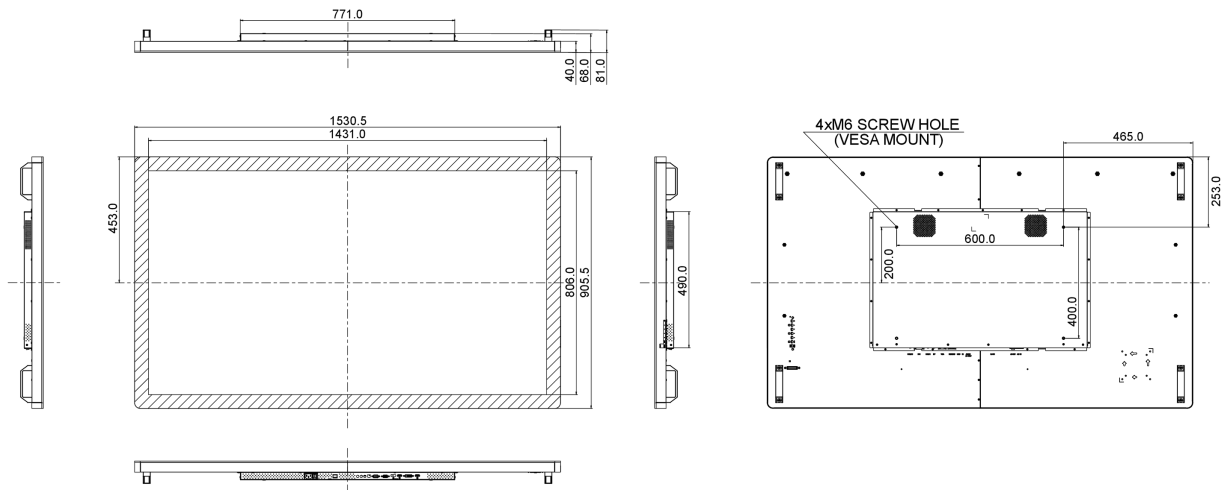

10 РАЗМЕР / ВЕС

Размер продукта Ш x В x Г 1530.5 x 905.5 x 68.0мм

Размер коробки Ш x В x Г 1670 x 1020 x 310мм

Вес (без упаковки) 59.8кг

Вес (с упаковкой) 69кг

EAN код 4948570117260

Все товарные знаки и торговые марки являются собственностью их владельцев и они защищены. Ошибки и изменения допускаются. Спецификации могут быть изменены без уведомления. Все LCD мониторы соответствуют стандарту ISO-9241-307:2008 по политике битых пикселей.