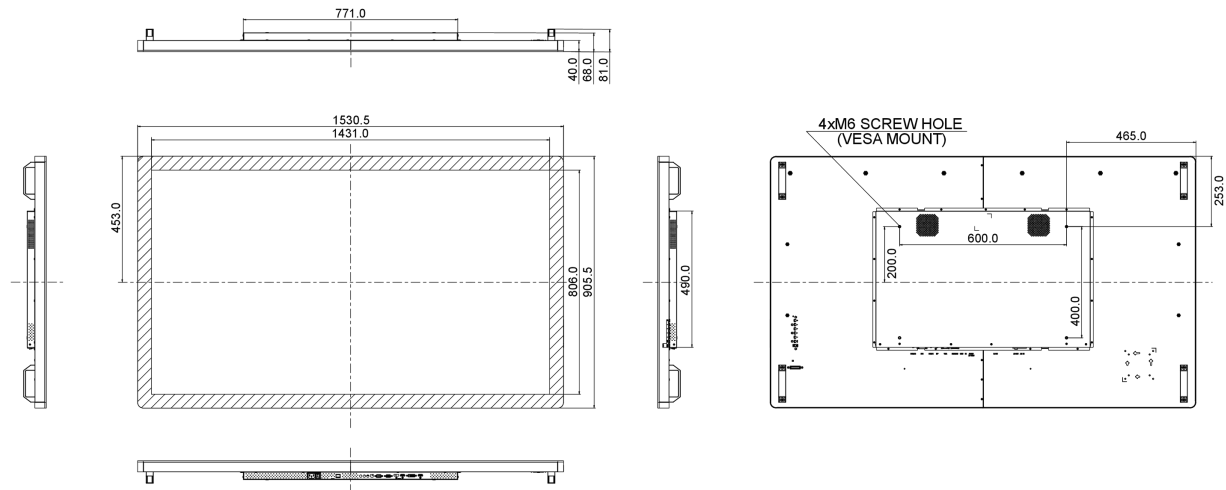

10 WYMIARY / WAGA

Wymiary produktu szer. x wys. x gł.	1530.5 x 905.5 x 68.0mm
-------------------------------------	-------------------------

Wymiary pudła szer. x wys. x gł.	1670 x 1020 x 310mm
Waga (bez pudła)	59.8kg
Waga (z pudłem)	69kg
Kod EAN	4948570117260