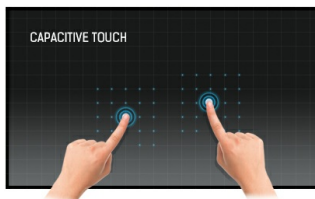

65 inch 50P Open Frame touch monitor met een volledig vlakke voorkant

De 4K UHD (3840x2160) Open Frame ProLite TF6538UHSC is de ideale interactieve display-oplossing voor onderwijs, kiosken, interactive digital signage en in-store communicatie. Door de Projectieve Capacitive 50 punts touch-technologie, levert dit scherm een naadloze en accurate touch ervaring. Met een metalen behuizing en een 60950-1 ball drop proof, krasbestendig en volledig glazen voorkant, is dit scherm uitermate geschikt voor intensief gebruik in de meeste veeleisende omgevingen en situaties. Portrait, landscape en face-up oriëntatie garanderen maximale flexibiliteit en toegankelijkheid. Dankzij de Open Frame montagegaten kan dit scherm als op zichzelf staande oplossing voor wandmontage of inbouw in een bureau of kiosk dienen.

Touch technology - Capacitive

Deze technologie functioneert met een glasplaat voorzien van een sensor-matrix. Het geheel is geïntegreerd in het LCD-panel. Een aanraking wordt waargenomen doordat uw vinger (met of zonder handschoen) een minuscuul elektrisch signaal afgeeft aan deze sensor-matrix als u het glas aanraakt. Deze extra glaslaag maakt deze techniek uiterst duurzaam en betrouwbaar. Het systeem blijft zelfs werken als het glas is ingekrast. Het biedt ultieme beeldkwaliteit en wordt aangestuurd door een vinger (ook in latex handschoenen) of een speciale stylus.