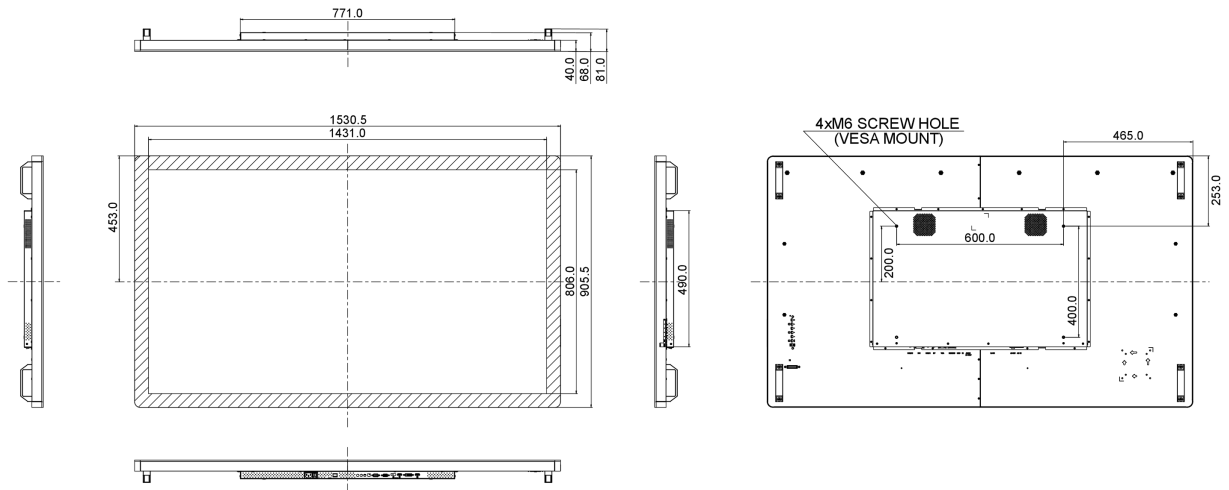

Gewicht (zonder doos)	59.8kg
Gewicht (inclusief doos)	69kg
EAN code	4948570117260

Alle handelsmerken zijn geregistreerd. Gegevens onder voorbehoud van zetfouten. Specificaties kunnen vooraf en zonder opgaaft van reden gewijzigd worden. Alle LCD-panels vallen onder ISO-9241-307:2008 inzake pixelfouten.

© IYAMA CORPORATION. ALL RIGHTS RESERVED