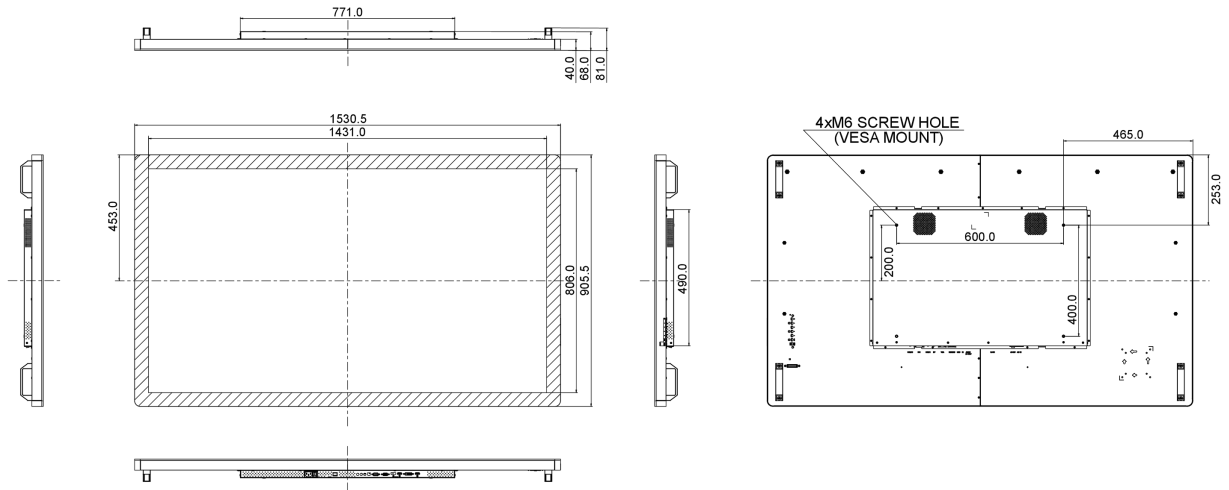

01 KIJELZŐ JELLEMZŐI

Dizájn	Szétlől szélig érő üveg, Open Frame
Átló	65", 165cm
Panel	IPS LED, AG coated glass
Natív felbontás	3840 x 2160 @60Hz (8.3 megapixel 4K UHD)
Képarány	16:9
Fényerő	500 cd/m ²
Fényerősség	420 cd/m ² érintéssel
Fényáteresztés	84%
Statikus kontraszt	1100:1
Válaszidő (GTG)	8ms
Látótér	horizontális/vertikális: 178°/178°, jobb/bal: 89°/89°, fel/le: 89°/89°
Szín támogatás	16.7mln 8bit
Horizontális szinkronizálás	30 - 83kHz
Látható terület Sz x M	1430.9 x 806mm, 56.3 x 31.7"
Káva szélessége (oldal, felső, alsó)	49.7mm, 49.7mm, 49.7mm
Pixel magasság	0.372mm
Káva színe és felülete	fekete, matt

10 MÉRETEK / SÚLY

Termék méretei Sz x H x M 1530.5 x 905.5 x 68.0mm

Doboz méretei Sz x H x M 1670 x 1020 x 310mm

Súly (doboz nélkül) 59.8kg

Súly (dobozsal) 69kg

EAN kód 4948570117260

All trademarks and registered trademarks acknowledged. E & O E. Specification subject to change without notice. All LCD's comply with ISO-9241-307:2008 in connection with pixel defects.