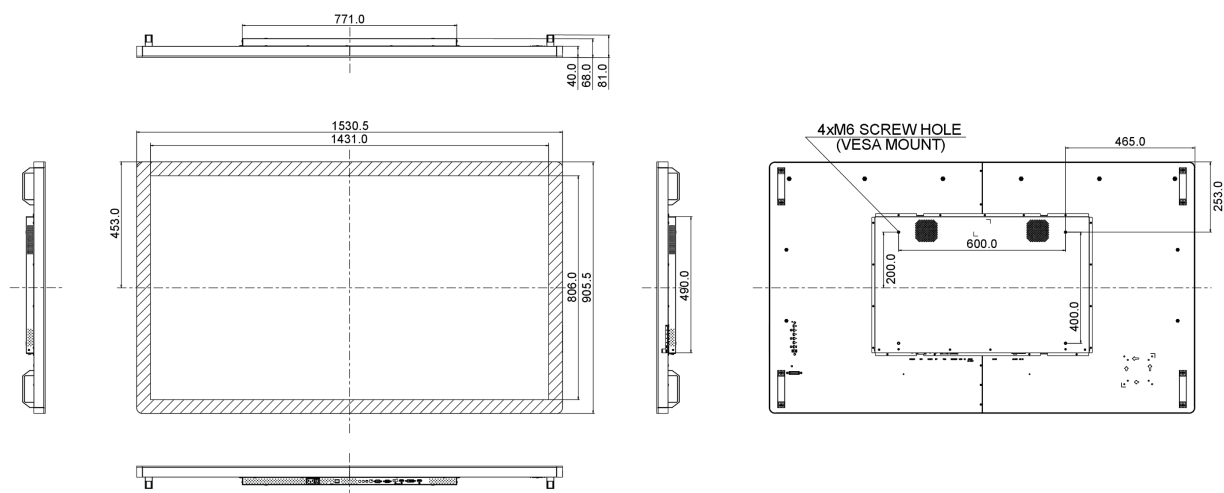

10 DIMENSIONS / POIDS

Dimensions produit L x H x P	1530.5 x 905.5 x 68.0mm
Dimensions de la boîte L x H x P	1670 x 1020 x 310mm
Poids (sans boîte)	59.8kg
Poids (avec boîte)	69kg
Code EAN	4948570117260

11 LABEL D'EFFICACITÉ ÉNERGÉTIQUE (UE)