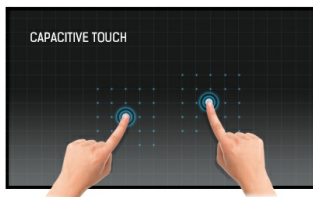

65 inch 50P Open Frame touch monitor met een volledig vlakke voorkant

De 4K UHD (3840x2160) Open Frame ProLite TF6538UHSC is de ideale interactieve display-oplossing voor onderwijs, kiosken, interactive digital signage en in-store communicatie. Door de Projectieve Capacitive 50 punts touch-technologie, levert dit scherm een naadloze en accurate touch ervaring. Met een metalen behuizing en een 60950-1 ball drop proof, krasbestendig en volledig glazen voorkant, is dit scherm uitermate geschikt voor intensief gebruik in de meeste veeleisende omgevingen en situaties. Portrait, landscape en face-up oriëntatie garanderen maximale flexibiliteit en toegankelijkheid. Dankzij de Open Frame montagegaten kan dit scherm als op zichzelf staande oplossing voor wandmontage of inbouw in een bureau of kiosk dienen.

Touch technology - Capacitive

Deze technologie functioneert met een glasplaat voorzien van een sensor-matrix. Het geheel is geïntegreerd in het LCD-panel. Een aanraking wordt waargenomen doordat uw vinger (met of zonder handschoen) een minuscuul elektrisch signaal afgeeft aan deze sensor-matrix als u het glas aanraakt. Deze extra glaslaag maakt deze techniek uiterst duurzaam en betrouwbaar. Het systeem blijft zelfs werken als het glas is ingekrast. Het biedt ultieme beeldkwaliteit en wordt aangestuurd door een vinger (ook in latex handschoenen) of een speciale stylus.