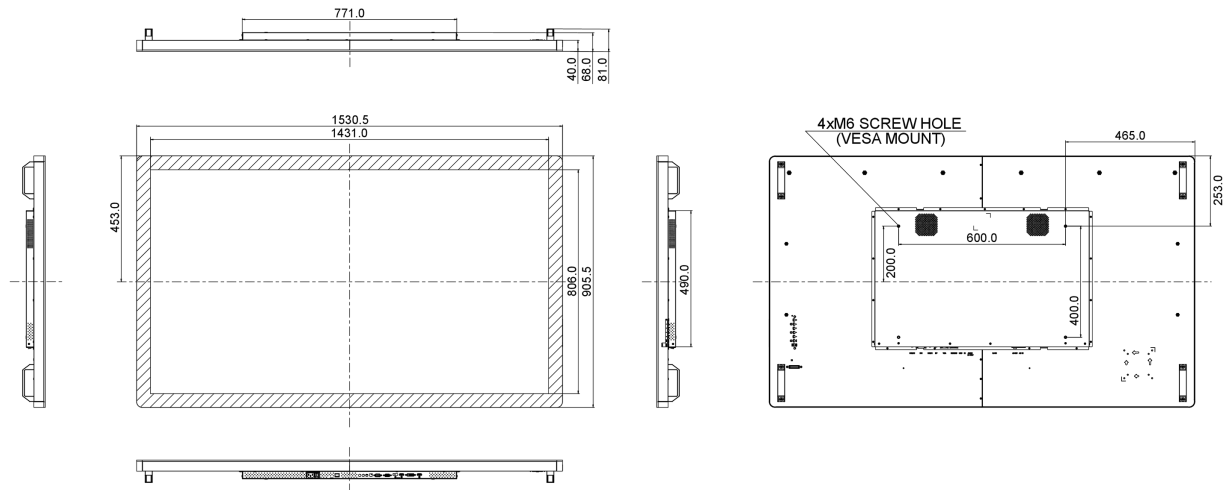

Gewicht (zonder doos)	59.8kg
Gewicht (inclusief doos)	69kg
EAN code	4948570117260

Alle handelsmerken zijn geregistreerd. Gegevens onder voorbehoud van zetfouten. Specificaties kunnen vooraf en zonder opgaa van reden gewijzigd worden. Alle LCD-panels vallen onder ISO-9241-307:2008 inzake pixelfouten.

© IYAMA CORPORATION. ALL RIGHTS RESERVED