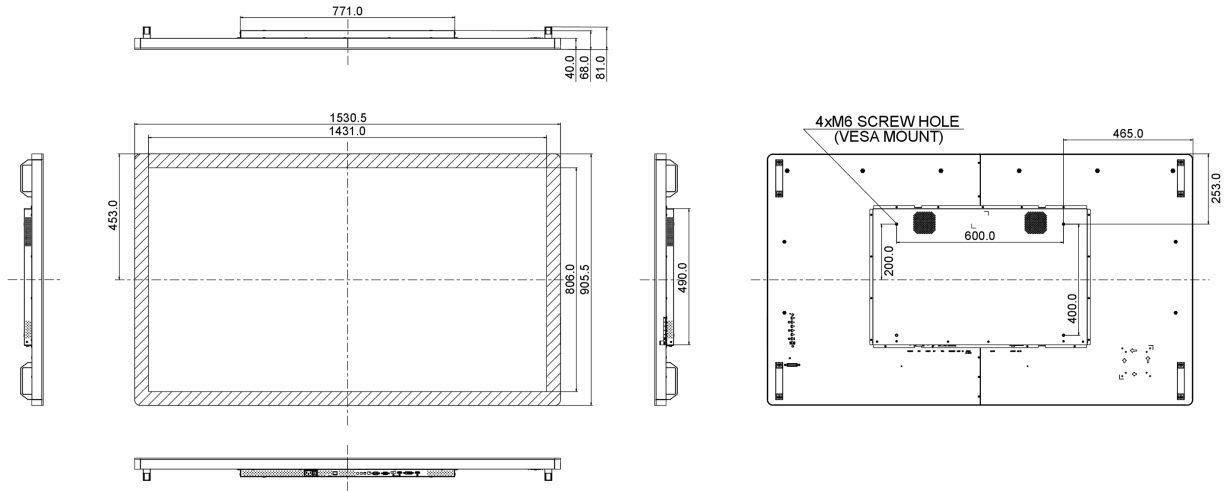

## 10 AFMETINGEN / GEWICHT

Product afmetingen B x H x D	1530.5 x 905.5 x 68.0mm
Doos afmetingen B x H x D	1670 x 1020 x 310mm

Gewicht (zonder doos)	59.8kg
Gewicht (inclusief doos)	69kg
EAN code	4948570117260