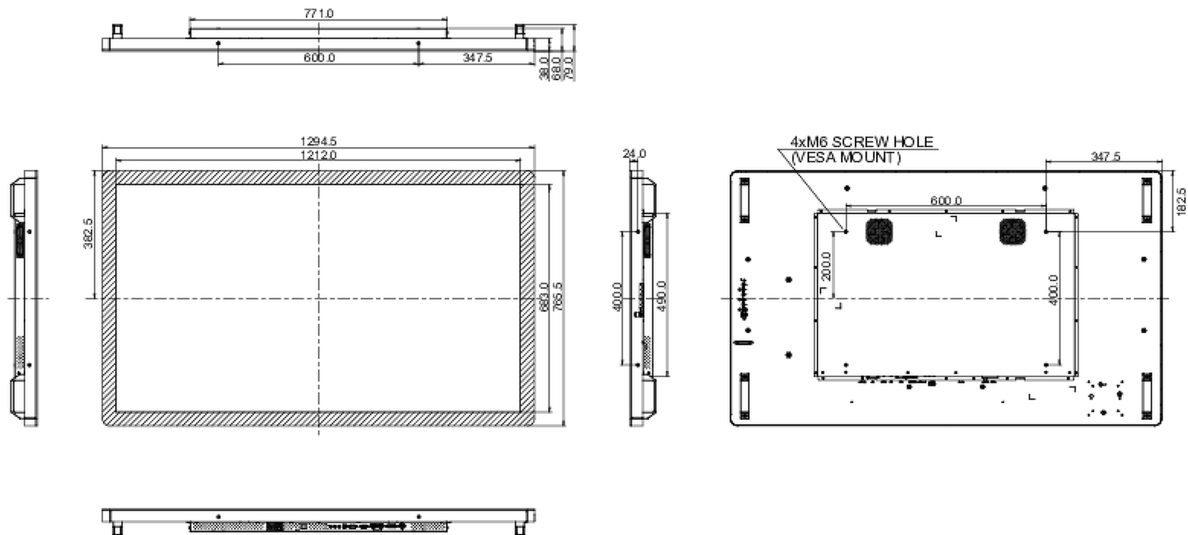

10 РАЗМЕР / ВЕС

Размер продукта Ш x В x Г	1294.5 x 765.5 x 68мм
Размер коробки Ш x В x Г	1400 x 930 x 245мм
Вес (без упаковки)	41кг
Вес (с упаковкой)	47.5кг
EAN код	4948570117246

11 МАРКИРОВКА ЭНЕРГОЭФФЕКТИВНОСТИ ЕС