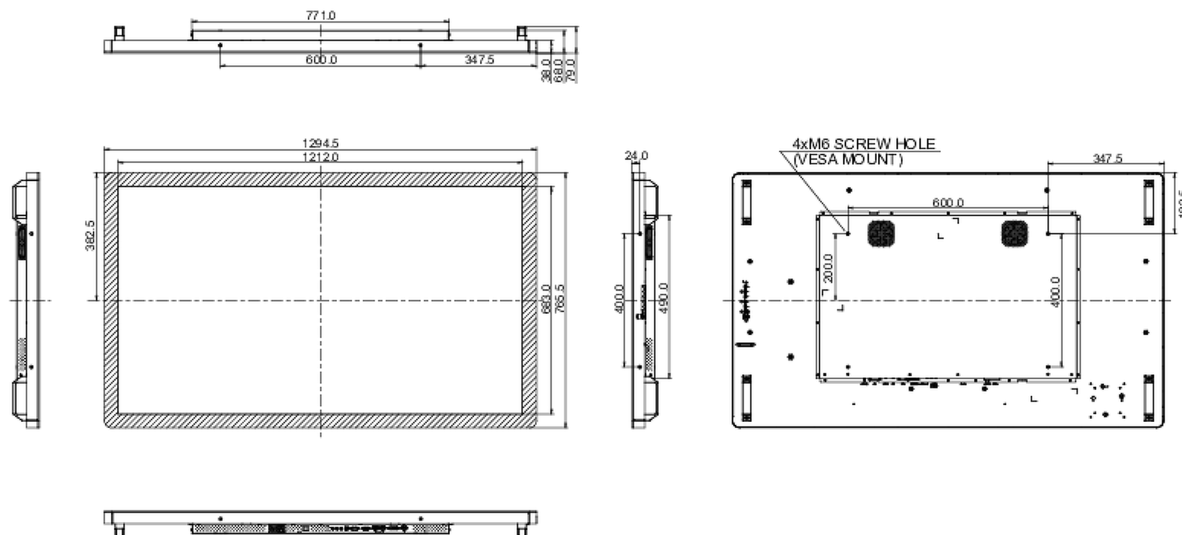

10 РАЗМЕР / ВЕС

Размер продукта Ш x В x Г	1294.5 x 765.5 x 68мм
Размер коробки Ш x В x Г	1400 x 930 x 245мм
Вес (без упаковки)	41кг
Вес (с упаковкой)	47.5кг
EAN код	4948570117246

11 МАРКИРОВКА ЭНЕРГОЭФФЕКТИВНОСТИ ЕС