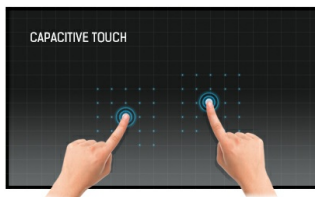

### 55 inch 15P Open Frame touch monitor met een volledig vlakke voorkant

De 4K UHD (3840x2160) Open Frame ProLite TF5538UHSC is de ideale interactieve display-oplossing voor onderwijs, kiosken, interactive digital signage en in-store communicatie. Door de Projectieve Capacitive 15 punts touch-technologie, levert dit scherm een naadloze en accurate touch ervaring. Met een metalen behuizing en een 60950-1 ball drop proof, krasbestendig en volledig glazen voorkant, is dit scherm uitermate geschikt voor intensief gebruik in de meeste veeleisende omgevingen en situaties. Portrait, landscape en face-up oriëntatie garanderen maximale flexibiliteit en toegankelijkheid. Dankzij de Open Frame montagegaten kan dit scherm als op zichzelf staande oplossing voor wandmontage of inbouw in een bureau of kiosk dienen.

#### Touch technology - Capacitive

Deze technologie functioneert met een glasplaat voorzien van een sensor-matrix. Het geheel is geïntegreerd in het LCD-panel. Een aanraking wordt waargenomen doordat uw vinger (met of zonder handschoen) een minuscuul elektrisch signaal afgeeft aan deze sensor-matrix als u het glas aanraakt. Deze extra glaslaag maakt deze techniek uiterst duurzaam en betrouwbaar. Het systeem blijft zelfs werken als het glas is ingekrast. Het biedt ultieme beeldkwaliteit en wordt aangestuurd door een vinger (ook in latex handschoenen) of een speciale stylus.