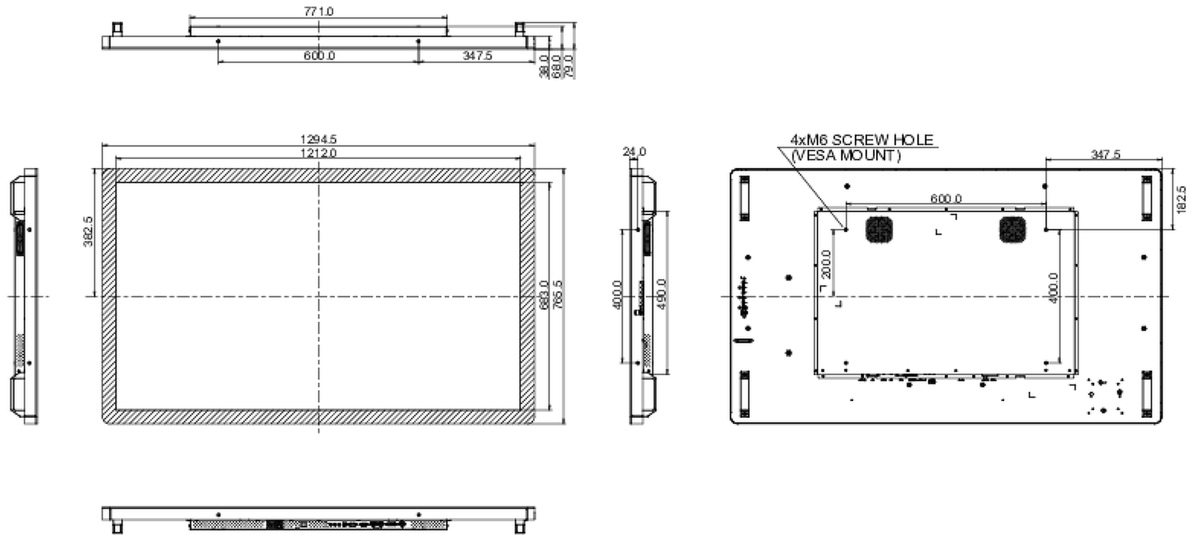

## 10 AFMETINGEN / GEWICHT

Product afmetingen B x H x D	1294.5 x 765.5 x 68mm
Doos afmetingen B x H x D	1400 x 930 x 245mm

Gewicht (zonder doos)	41kg
Gewicht (inclusief doos)	47.5kg
EAN code	4948570117246