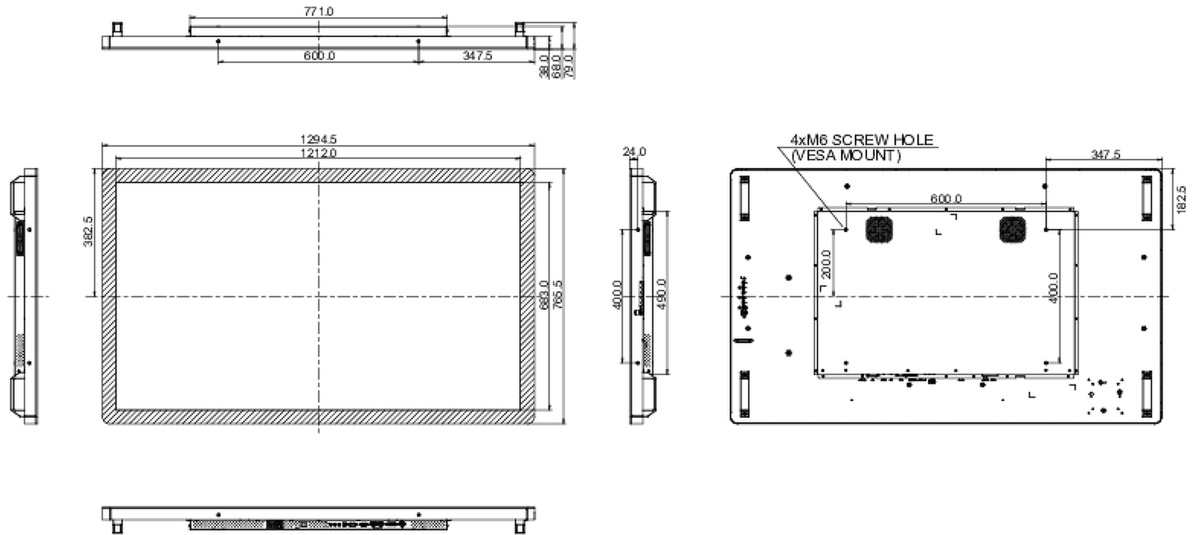

## 10 AFMETINGEN / GEWICHT

Product afmetingen B x H x D	1294.5 x 765.5 x 68mm
Doos afmetingen B x H x D	1400 x 930 x 245mm
Gewicht (zonder doos)	41kg
Gewicht (inclusief doos)	47.5kg
EAN code	4948570117246