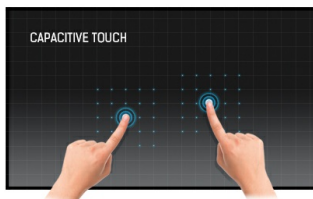

Touch tehnologija - Kapacitivna

Ova tehnologija koristi senzornu mrežu mikro finih žica integrisanih u staklo koje pokriva ekran. Dodir se prepoznaje jer se električne karakteristike mreže senzora menjaju kada se ljudski prst stavi na staklo. Zahvaljujući prekrivanju staklom ova je tehnologija vrlo izdržljiva, a funkcija dodira ostaje netaknuta čak i ako se staklo ogrebe. Nudi savršene performanse slike i radiće sa ljudskim prstom (takođe i u rukavicama od lateksa) i olovkom.