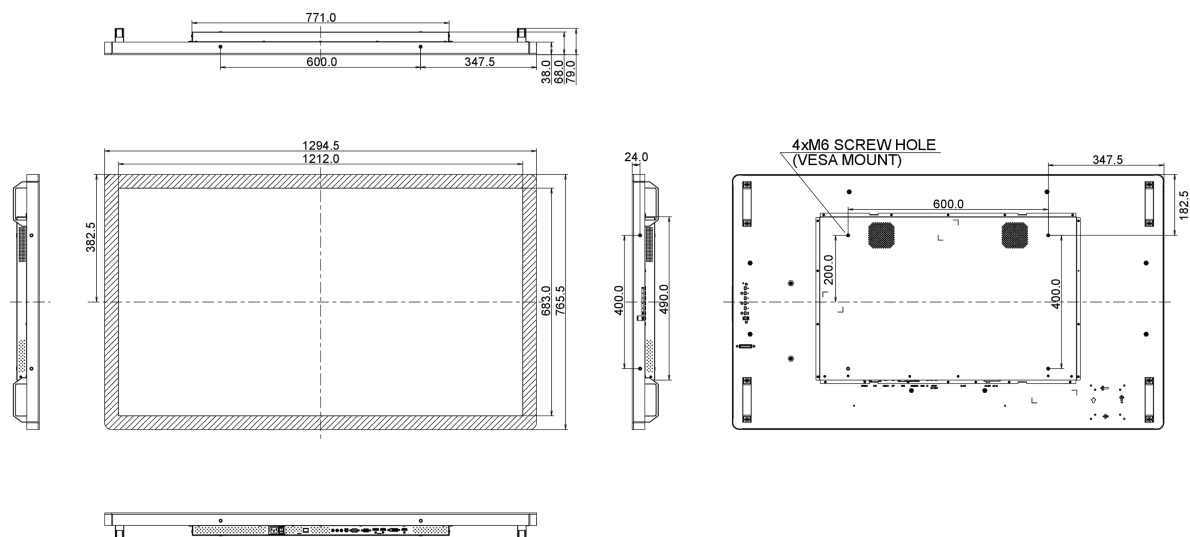

## 10 DIMENZIJE / TEŽINA

Dimenzije proizvoda Š x V x D	1294.5 x 765.5 x 68mm
-------------------------------	-----------------------

Dimenzije kutije Š x V x D	1400 x 930 x 245mm
Težina (bez kutije)	41kg
Težina (sa kutijom)	47.5kg
EAN kod	4948570117253