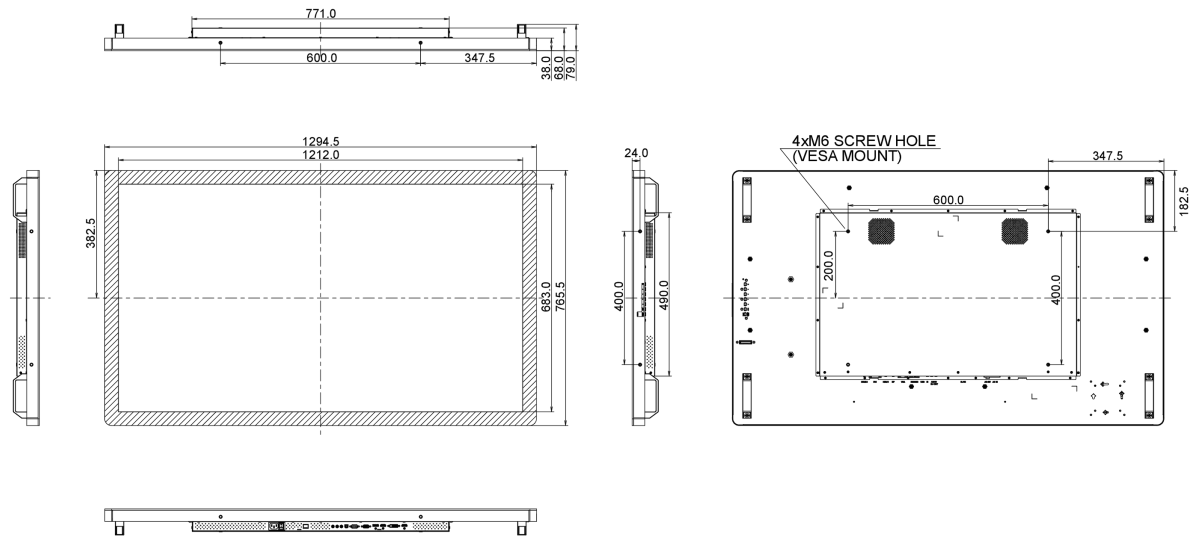

01 PANEEL EIGENSCHAPPEN

Design	Edge to edge glass, Open Frame
Beelddiagonaal	55", 139cm
Paneel	IPS LED, AG coated glass
Resolutie	3840 x 2160 @60Hz (8.3 megapixel 4K UHD)
Beeldverhouding	16:9
Paneel helderheid	500 cd/m ²
Helderheid	420 cd/m ² met touch panel
Licht overdracht	84%
Statisch contrast	1100:1
Reactietijd (GTG)	8ms
Inkijkhoek	horizontaal/verticaal: 178°/178°, rechts/links: 89°/89°, naar boven/onderen: 89°/89°
Kleurondersteuning	16.7mln 8bit
Horizontale frequentie	30 - 83kHz
Zichtbaar formaat	1209.6 x 680.4mm, 47.6 x 26.8"
Bezel breedte (zijkanen, bovenkant, onderkant)	41.3mm, 41.3mm, 41.3mm
Pixel pitch	0.315mm
Kleur behuizing en afwerking	wit, mat

09 DUURZAAMHEID

Richtlijnen	CB, CE, TÜV-Bauart, RoHS support, ErP, WEEE, CU, cULus, REACH
REACH SVHC	meer dan 0.1%: Lood

10 AFMETINGEN / GEWICHT

Product afmetingen B x H x D	1294.5 x 765.5 x 68mm
------------------------------	-----------------------

Doos afmetingen B x H x D	1400 x 930 x 245mm
Gewicht (zonder doos)	41kg
Gewicht (inclusief doos)	47.5kg
EAN code	4948570117253

Alle handelsmerken zijn geregistreerd. Gegevens onder voorbehoud van zetfouten. Specificaties kunnen vooraf en zonder opgave van reden gewijzigd worden. Alle LCD-panels vallen onder ISO-9241-307:2008 inzake pixelfouten.