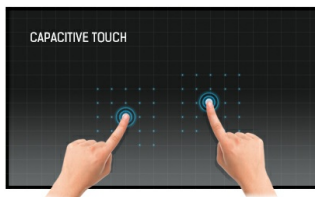

55 inch 15P Open Frame touch monitor met een volledig vlakke voorkant

De 4K UHD (3840x2160) Open Frame ProLite TF5538UHSC is de ideale interactieve display-oplossing voor onderwijs, kiosken, interactive digital signage en in-store communicatie. Door de Projectieve Capacitive 15 punts touch-technologie, levert dit scherm een naadloze en accurate touch ervaring. Met een metalen behuizing en een 60950-1 ball drop proof, krasbestendig en volledig glazen voorkant, is dit scherm uitermate geschikt voor intensief gebruik in de meeste veeleisende omgevingen en situaties. Portrait, landscape en face-up oriëntatie garanderen maximale flexibiliteit en toegankelijkheid. Dankzij de Open Frame montagegaten kan dit scherm als op zichzelf staande oplossing voor wandmontage of inbouw in een bureau of kiosk dienen.

Touch technology - Capacitive

Deze technologie functioneert met een glasplaat voorzien van een sensor-matrix. Het geheel is geïntegreerd in het LCD-panel. Een aanraking wordt waargenomen doordat uw vinger (met of zonder handschoen) een minuscuul elektrisch signaal afgeeft aan deze sensor-matrix als u het glas aanraakt. Deze extra glaslaag maakt deze techniek uiterst duurzaam en betrouwbaar. Het systeem blijft zelfs werken als het glas is ingekrast. Het biedt ultieme beeldkwaliteit en wordt aangestuurd door een vinger (ook in latex handschoenen) of een speciale stylus.