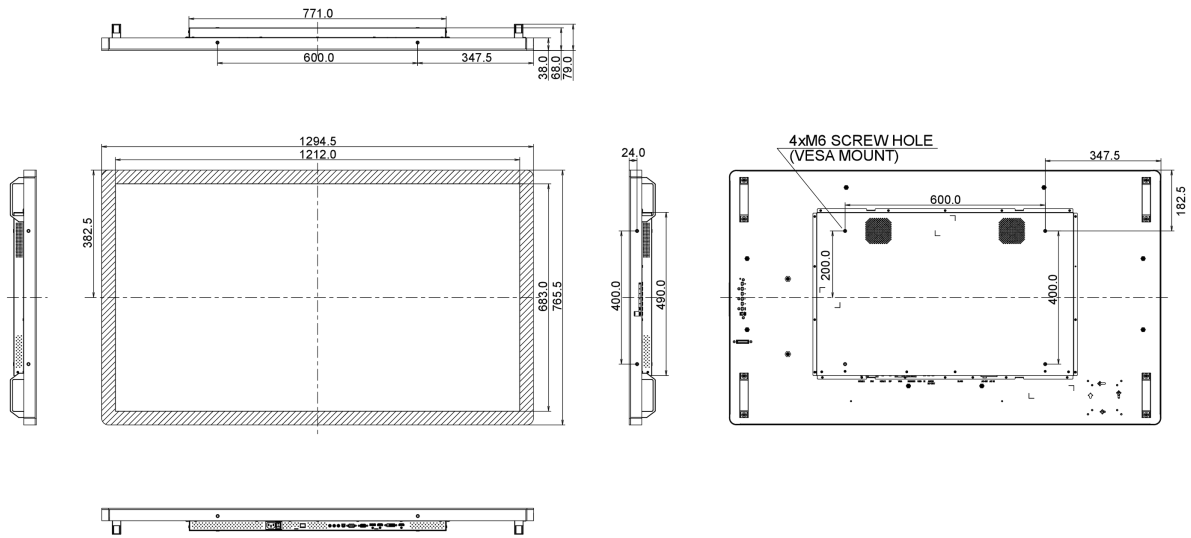

09 SOSTENIBILITA'

Norme	CB, CE, TÜV-Bauart, RoHS support, ErP, WEEE, CU, cULus, REACH
REACH SVHC	sopra 0.1%: Piombo

10 DIMENSIONI / PESO

Prodotti dimensioni L x H x P	1294.5 x 765.5 x 68mm
Box dimensioni L x H x P	1400 x 930 x 245mm
Peso (netto)	41kg

Peso (lordo)

47.5kg

EAN code

4948570117253

Tutti i marchi e i marchi registrati citati. E & O E. Specifiche soggette a modifiche senza preavviso. Tutti i display LCD è conforme alla norma ISO-9241-307:2008 in connessione con difetti dei pixel.