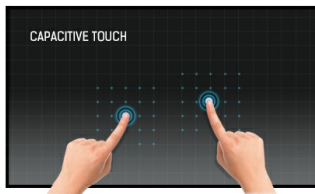

55" Open Frame 15pt PCAP Large Format Display Interattivo

Il monitor Open Frame TF5538UHSC 4K UHD (3840x2160) è la soluzione ideale per l'interattività nelle scuole, chioschi, Digital Signage Interattivo e comunicazioni In-store. La tecnologia tattile PCAP, capacitiva proiettata, a 15 tocchi assicura una risposta tattile perfetta ed accurata. Dispone di uno chassis in metallo ed il vetro antivandalo 60950, resistente ai graffi, senza bordo; il display può essere usato sia in orizzontale, verticale e faccia in su negli ambienti più difficili. Perfetto sia come soluzione a parete stand alone, sia integrato in una scrivania o chiosco grazie ai suoi fori di fissaggio.

Tecnologia tattile - PCAP

Questa tecnologia si avvale di una griglia di sensori composta di fili micro sottili, integrata nel vetro che riveste lo schermo. Posizionando il dito sul vetro, le caratteristiche elettriche della griglia di sensori variano e quindi viene rilevato il tocco. Grazie al rivestimento in vetro, questa tecnologia non si danneggia con il tempo e la funzione touch rimane inalterata anche in caso di vetro graffiato. Offre una perfetta qualità delle immagini e funziona con il dito umano (anche se la mano indossa dei guanti in lattice) e con la stilo magnetica.

Design	Edge to edge glass, Open Frame
Diagonale	55", 139cm
Pannello	IPS LED, AG coated glass
Risoluzione nativa	3840 x 2160 @60Hz (8.3 megapixel 4K UHD)
Format	16:9
Luminosità	500 cd/m ²
Luminosità	420 cd/m ² con touch
Trasmissione luce	84%
Contrasto statico	1100:1
Tempo di risposta (GTG)	8ms
Angolo di visione	orizzontale/verticale: 178°/178°, sinistra/destro 89°/89°, alto/giù: 89°/89°
Supporta colore	16.7mln 8bit
Siincronizzazione orizzontale	30 - 83kHz
Angolo di visione L x H	1209.6 x 680.4mm, 47.6 x 26.8"
Spessore cornice (laterale,sopra, sotto)	41.3mm, 41.3mm, 41.3mm
Pixel pitch	0.315mm
Cornice colore e finitura	bianca, opaca