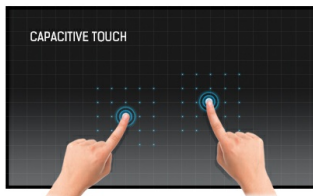

55" 15pt Open Frame PCAP touch monitor with edge-to-edge glass

The 4K UHD (3840x2160) Open Frame TF5538UHSC is the ideal interactive display solution for education, kiosks, interactive Digital Signage and in-store communications. The Projective Capacitive (PCAP) touch technology with 15 touch points ensures a seamless and accurate touch response. Featuring a metal housing with 60950-1 ball-drop proof, scratch-resistant, edge-to-edge glass and an IPS panel; this display can be used in landscape, portrait and face-up orientation in the most demanding environments for maximum flexibility and accessibility. Either as a stand-alone wall mounted solution or built-in a desk or kiosk thanks to its Open Frame mounting holes.

Üvegen keresztüli érintő funkció

Ez az üvegen keresztüli érintő funkció közvetlenül az üvegen keresztül működik, és az üvegfelületeket interaktív érintőképernyővé alakíthatja. Használja kirakati ablakokon, ingatlanirodában, üzlethelyiségekben vagy éttermekben.