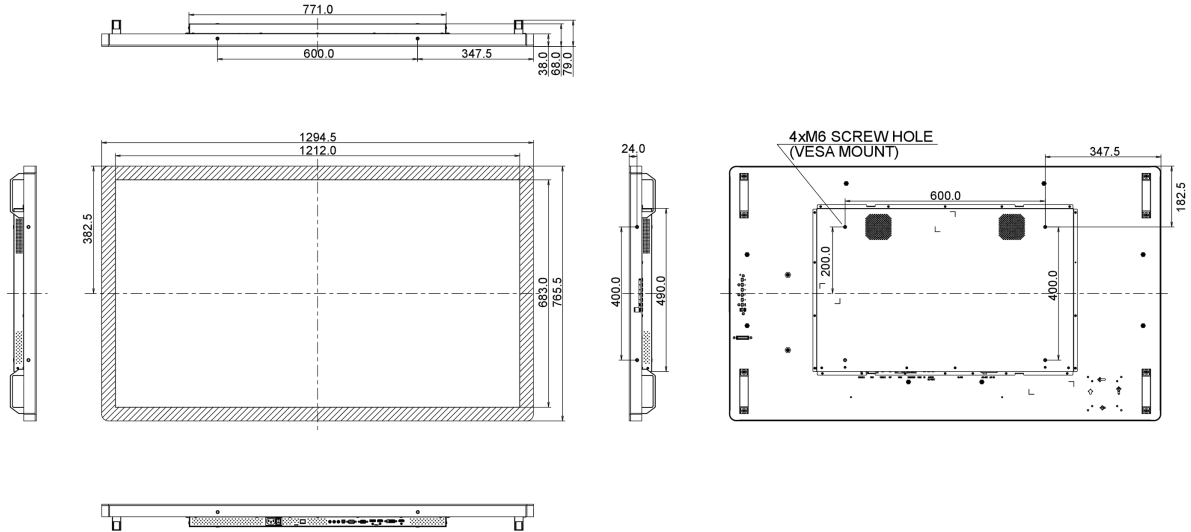

01 KIJELZŐ JELLEMZŐI

Dizájn	Szétlől szelig érő üveg, Open Frame
Átló	55", 139cm
Panel	IPS LED, AG coated glass
Natív felbontás	3840 x 2160 @60Hz (8.3 megapixel 4K UHD)
Képarány	16:9
Fényerő	500 cd/m ²
Fényerősség	420 cd/m ² érintéssel
Fényáteresztés	84%
Statikus kontraszt	1100:1
Válaszidő (GTG)	8ms
Látótér	horizontális/vertikális: 178°/178°, jobb/bal: 89°/89°, fel/le: 89°/89°
Szín támogatás	16.7mln 8bit
Horizontális szinkronizálás	30 - 83kHz
Látható terület Sz x M	1209.6 x 680.4mm, 47.6 x 26.8"
Káva szélessége (oldal, felső, alsó)	41.3mm, 41.3mm, 41.3mm
Pixel magasság	0.315mm
Káva színe és felülete	fehér, matt

10 MÉRETEK / SÚLY

Termék méretei Sz x H x M 1294.5 x 765.5 x 68mm

Doboz mértéi Sz x H x M 1400 x 930 x 245mm

Súly (doboz nélkül) 41kg

Súly (dobozsal) 47.5kg

EAN kód 4948570117253

All trademarks and registered trademarks acknowledged. E & O E. Specification subject to change without notice. All LCD's comply with ISO-9241-307:2008 in connection with pixel defects.