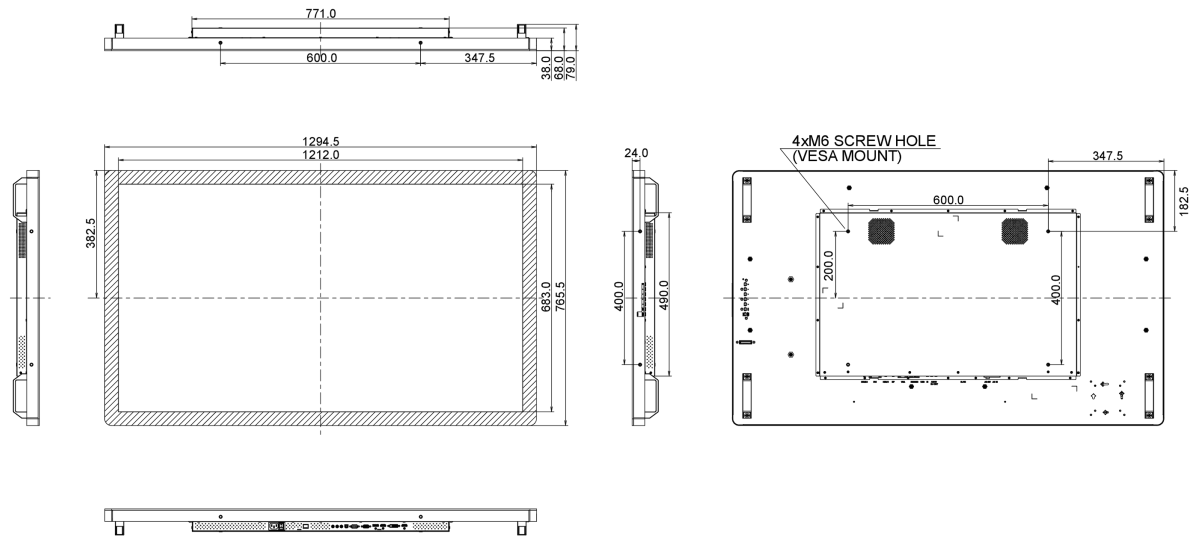

01 PANEEL EIGENSCHAPPEN

Design	Edge to edge glass, Open Frame
Beelddiagonaal	55", 139cm
Paneel	IPS LED, AG coated glass
Resolutie	3840 x 2160 @60Hz (8.3 megapixel 4K UHD)
Beeldverhouding	16:9
Paneel helderheid	500 cd/m ²
Helderheid	420 cd/m ² met touch panel
Licht overdracht	84%
Statisch contrast	1100:1
Reactietijd (GTG)	8ms
Inkijkhoek	horizontaal/verticaal: 178°/178°, rechts/links: 89°/89°, naar boven/onderen: 89°/89°
Kleurondersteuning	16.7mln 8bit
Horizontale frequentie	30 - 83kHz
Zichtbaar formaat	1209.6 x 680.4mm, 47.6 x 26.8"
Bezel breedte (zijkanen, bovenkant, onderkant)	41.3mm, 41.3mm, 41.3mm
Pixel pitch	0.315mm
Kleur behuizing en afwerking	wit, mat

09 DUURZAAMHEID

Richtlijnen	CB, CE, TÜV-Bauart, RoHS support, ErP, WEEE, CU, cULus, REACH
REACH SVHC	meer dan 0.1%: Lood

10 AFMETINGEN / GEWICHT

Product afmetingen B x H x D	1294.5 x 765.5 x 68mm
------------------------------	-----------------------

Doos afmetingen B x H x D	1400 x 930 x 245mm
Gewicht (zonder doos)	41kg
Gewicht (inclusief doos)	47.5kg
EAN code	4948570117253

Alle handelsmerken zijn geregistreerd. Gegevens onder voorbehoud van zelffouten. Specificaties kunnen vooraf en zonder opgave van reden gewijzigd worden. Alle LCD-panels vallen onder ISO-9241-307:2008 inzake pixelfouten.