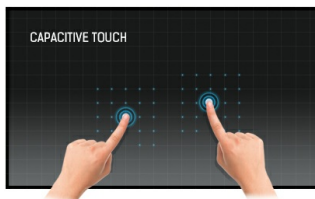

55 inch 15P Open Frame touch monitor met een volledig vlakke voorkant

De 4K UHD (3840x2160) Open Frame ProLite TF5538UHSC is de ideale interactieve display-oplossing voor onderwijs, kiosken, interactive digital signage en in-store communicatie. Door de Projectieve Capacitive 15 punts touch-technologie, levert dit scherm een naadloze en accurate touch ervaring. Met een metalen behuizing en een 60950-1 ball drop proof, krasbestendig en volledig glazen voorkant, is dit scherm uitermate geschikt voor intensief gebruik in de meeste veeleisende omgevingen en situaties. Portrait, landscape en face-up oriëntatie garanderen maximale flexibiliteit en toegankelijkheid. Dankzij de Open Frame montagegaten kan dit scherm als op zichzelf staande oplossing voor wandmontage of inbouw in een bureau of kiosk dienen.

Touch technology - Capacitive

Deze technologie functioneert met een glasplaat voorzien van een sensor-matrix. Het geheel is geïntegreerd in het LCD-panel. Een aanraking wordt waargenomen doordat uw vinger (met of zonder handschoen) een minuscuul elektrisch signaal afgeeft aan deze sensor-matrix als u het glas aanraakt. Deze extra glaslaag maakt deze techniek uiterst duurzaam en betrouwbaar. Het systeem blijft zelfs werken als het glas is ingekrast. Het biedt ultieme beeldkwaliteit en wordt aangestuurd door een vinger (ook in latex handschoenen) of een speciale stylus.