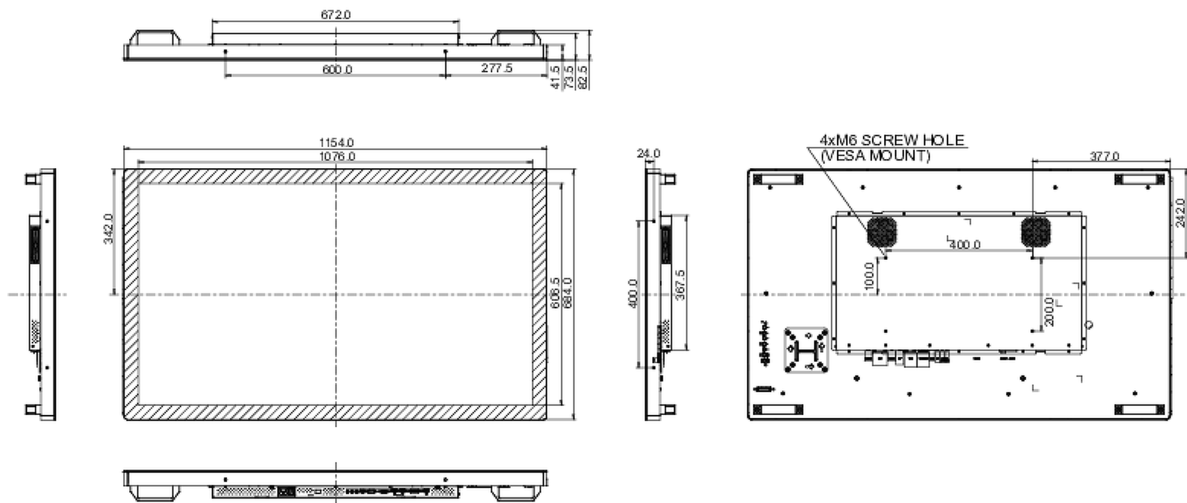

10 РАЗМЕР / ВЕС

Размер продукта Ш x В x Г	1154 x 684 x 73.5мм
Размер коробки Ш x В x Г	1280 x 835 x 245мм
Вес (без упаковки)	33.3кг
Вес (с упаковкой)	34кг
EAN код	4948570117239

11 МАРКИРОВКА ЭНЕРГОЭФФЕКТИВНОСТИ ЕС