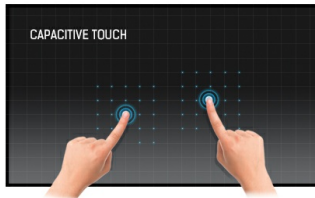

49" 15pt Open Frame PCAP touch monitor with edge-to-edge glass

The 4K UHD (3840x2160) Open Frame TF4938UHSC Monitor is the ideal interactive display solution for education, kiosks, interactive Digital Signage and in-store communications. The Projective Capacitive (PCAP) touch technology with 15 touch points ensures a seamless and accurate touch response. Featuring a metal housing with 60950-1 ball-drop proof, scratch-resistant, edge-to-edge glass and an IPS panel; this display can be used in landscape, portrait and face-up orientation in the most demanding environments for maximum flexibility and accessibility. Either as a stand-alone wall mounted solution or built-in a desk or kiosk thanks to its Open Frame mounting holes.

Ёмкостная сенсорная технология

Эта технология базируется на использовании сенсорной сетки из тончайших проводников, наклеенных на стеклянную поверхность панели. Прикосновение распознается по изменению электрических характеристик сенсорной сетки, когда пользователь касается пальцем стекла. Благодаря использованию стеклянной поверхности, такие дисплеи отличаются повышенной износостойкостью: даже царапины на экране не оказывают заметного влияния на его сенсорную функциональность. Технология обеспечивает отличное качество изображения и допускает управление не только с помощью пальцев (также в тонких резиновых перчатках), но и магнитной авторучкой.