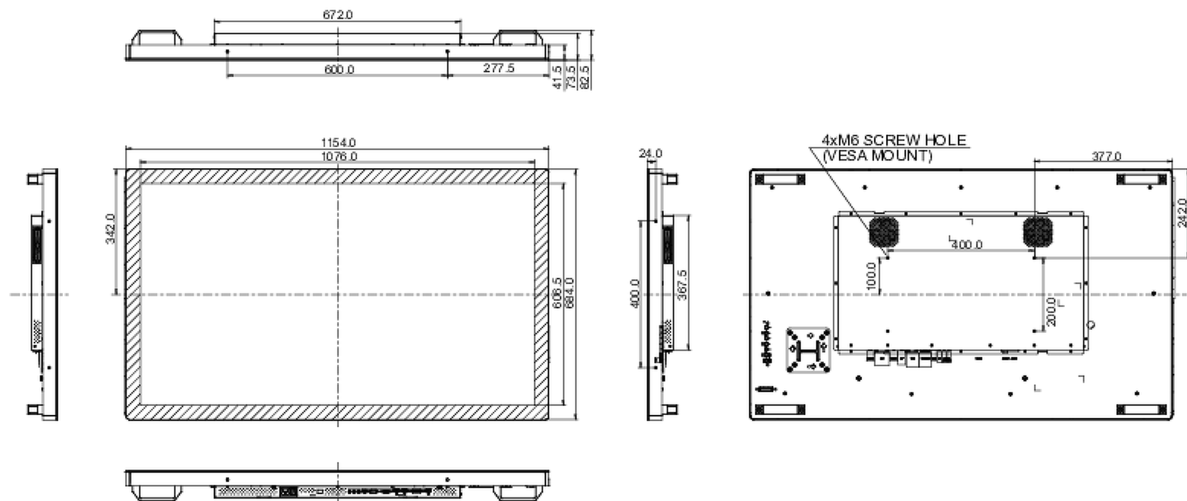

10 DIMENZIJE / TEŽINA

Dimenzije proizvoda Š x V x D	1154 x 684 x 73.5mm
Dimenzije kutije Š x V x D	1280 x 835 x 245mm
Težina (bez kutije)	33.3kg
Težina (sa kutijom)	34kg
EAN kod	4948570117239

11 OZNAKA ENERGETSKE EFIKASNOSTI