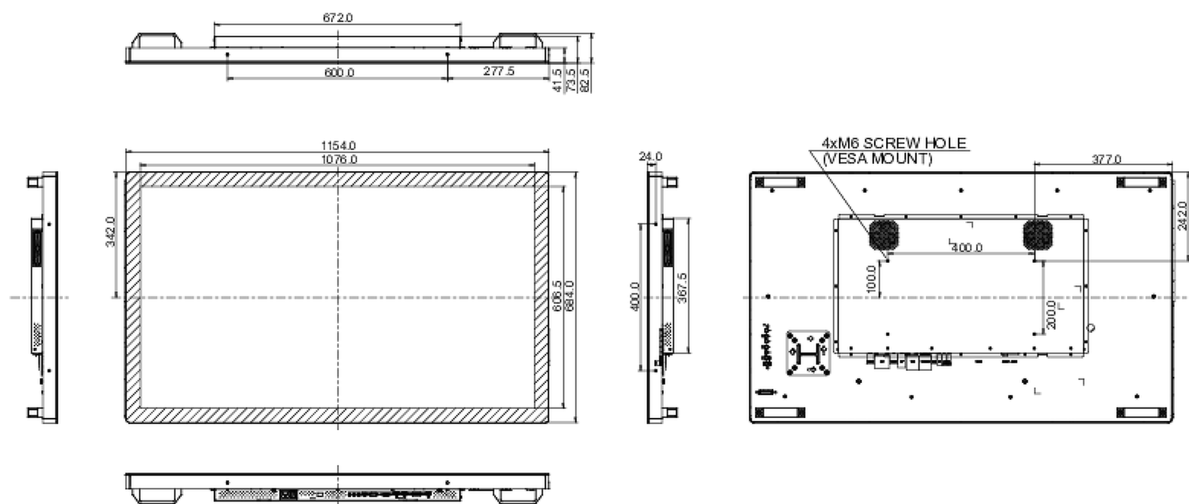

10 РАЗМЕР / ВЕС

Размер продукта Ш x В x Г	1154 x 684 x 73.5мм
Размер коробки Ш x В x Г	1280 x 835 x 245мм
Вес (без упаковки)	33.3кг
Вес (с упаковкой)	34кг
EAN код	4948570117239

Все товарные знаки и торговые марки являются собственностью их владельцев и они защищены. Ошибки и изменения допускаются. Спецификации могут быть изменены без уведомления. Все LCD мониторы соответствуют стандарту ISO-9241-307:2008 по политике битых пикселей.