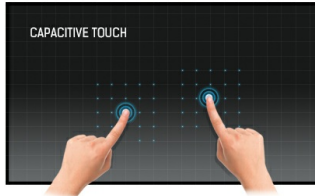

49" 15pt Open Frame PCAP touch monitor with edge-to-edge glass

The 4K UHD (3840x2160) Open Frame TF4938UHSC Monitor is the ideal interactive display solution for education, kiosks, interactive Digital Signage and in-store communications. The Projective Capacitive (PCAP) touch technology with 15 touch points ensures a seamless and accurate touch response. Featuring a metal housing with 60950-1 ball-drop proof, scratch-resistant, edge-to-edge glass and an IPS panel; this display can be used in landscape, portrait and face-up orientation in the most demanding environments for maximum flexibility and accessibility. Either as a stand-alone wall mounted solution or built-in a desk or kiosk thanks to its Open Frame mounting holes.

Ёмкостная сенсорная технология

Эта технология базируется на использовании сенсорной сетки из тончайших проводников, наклеенных на стеклянную поверхность панели. Прикосновение распознается по изменению электрических характеристик сенсорной сетки, когда пользователь касается пальцем стекла. Благодаря использованию стеклянной поверхности, такие дисплеи отличаются повышенной износостойкостью: даже царапины на экране не оказывают заметного влияния на его сенсорную функциональность. Технология обеспечивает отличное качество изображения и допускает управление не только с помощью пальцев (также в тонких резиновых перчатках), но и магнитной авторучкой.