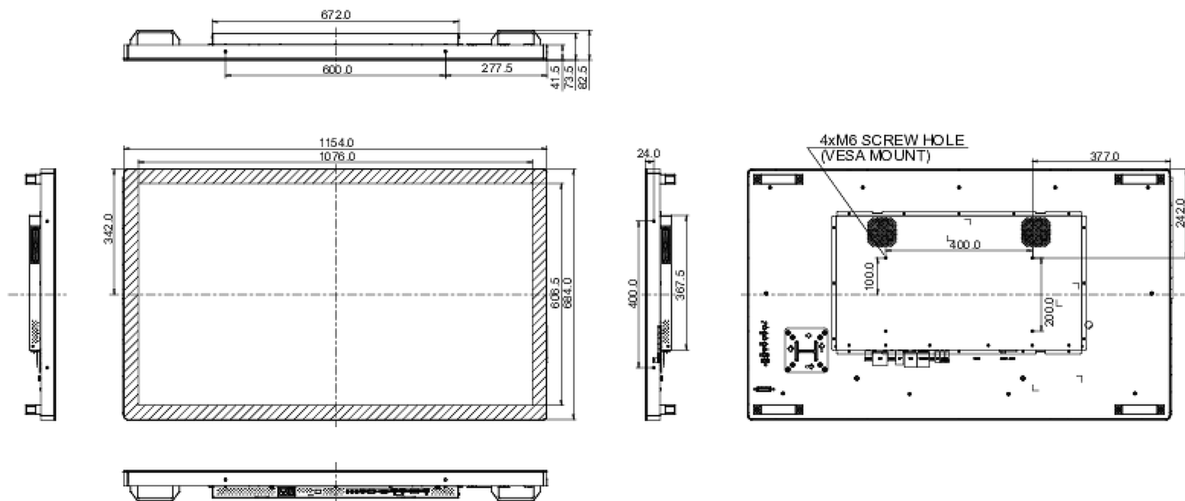

09 DUURZAAMHEID

Richtlijnen	CE, TÜV-Bauart, EAC, RoHS support, ErP, WEEE, cULus, REACH
Energie efficiëntie klasse	C
Overig	REACH SVHC meer dan 0.1%: Lood

10 AFMETINGEN / GEWICHT

Product afmetingen B x H x D	1154 x 684 x 73.5mm
Doos afmetingen B x H x D	1280 x 835 x 245mm
Gewicht (zonder doos)	33.3kg
Gewicht (inclusief doos)	34kg
EAN code	4948570117239