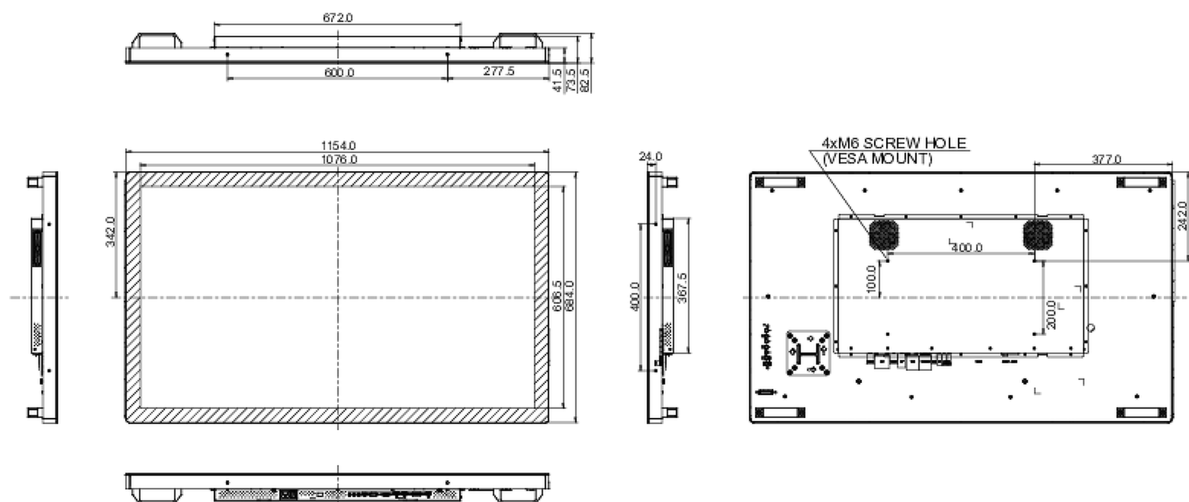

## 10 РАЗМЕР / ВЕС

Размер продукта Ш x В x Г	1154 x 684 x 73.5мм
Размер коробки Ш x В x Г	1280 x 835 x 245мм
Вес (без упаковки)	33.3кг
Вес (с упаковкой)	34кг
EAN код	4948570117239

Все товарные знаки и торговые марки являются собственностью их владельцев и они защищены. Ошибки и изменения допускаются. Спецификации могут быть изменены без уведомления. Все LCD мониторы соответствуют стандарту ISO-9241-307:2008 по политике битых пикселей.