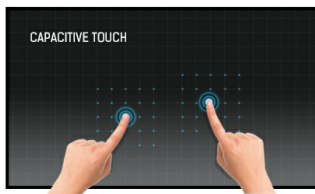

49 inch 15P Open Frame PCAP touch monitor met een volledig vlakke voorkant

De 4K UHD (3840x2160) Open Frame ProLite TF4938UHSC is de ideale interactieve display-oplossing voor onderwijs, kiosken, interactive digital signage en in-store communicatie. Door de Projectieve Capacitive 15 punts touch-technologie, levert dit scherm een naadloze en accurate touch ervaring. Met een metalen behuizing en een 60950-1 ball drop proof, krasbestendig en volledig glazen voorkant, is dit scherm uitermate geschikt voor intensief gebruik in de meeste veeleisende omgevingen en situaties. Portrait, landscape en face-up oriëntatie garanderen maximale flexibiliteit en toegankelijkheid. Dankzij de Open Frame montagegaten kan dit scherm als op zichzelf staande oplossing voor wandmontage of inbouw in een bureau of kiosk dienen.

Touch technology - Capacitive

Deze technologie functioneert met een glasplaat voorzien van een sensor-matrix. Het geheel is geïntegreerd in het LCD-panel. Een aanraking wordt waargenomen doordat uw vinger (met of zonder handschoen) een minuscuul elektrisch signaal afgeeft aan deze sensor-matrix als u het glas aanraakt. Deze extra glaslaag maakt deze techniek uiterst duurzaam en betrouwbaar. Het systeem blijft zelfs werken als het glas is ingekrast. Het biedt ultieme beeldkwaliteit en wordt aangestuurd door een vinger (ook in latex handschoenen) of een speciale stylus.