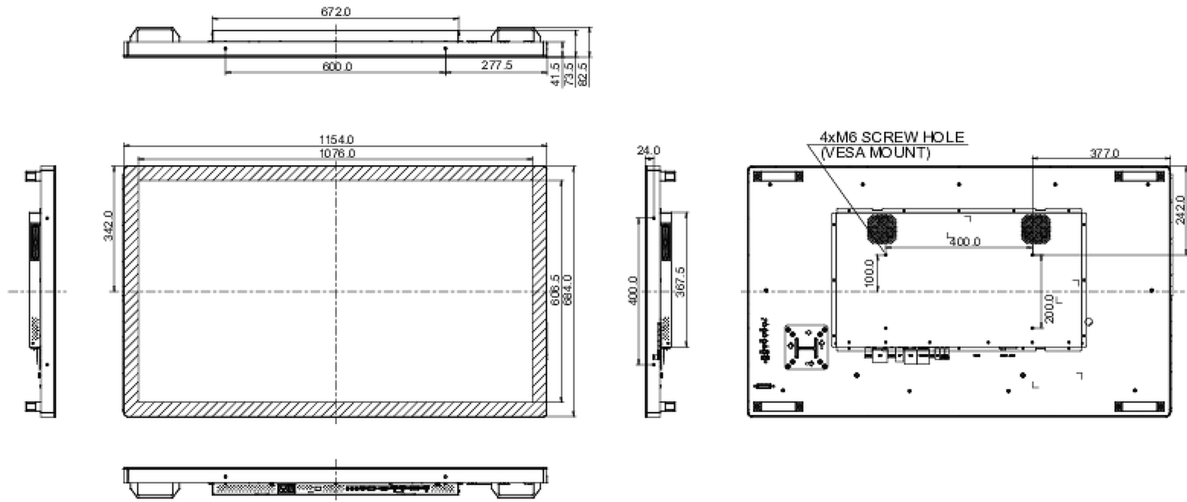

Gewicht (zonder doos)	33.3kg
Gewicht (inclusief doos)	34kg
EAN code	4948570117239

Alle handelsmerken zijn geregistreerd. Gegevens onder voorbehoud van zetfouten. Specificaties kunnen vooraf en zonder opgaa van reden gewijzigd worden. Alle LCD-panelen vallen onder ISO-9241-307:2008 inzake pixelfouten.

© IYAMA CORPORATION. ALL RIGHTS RESERVED