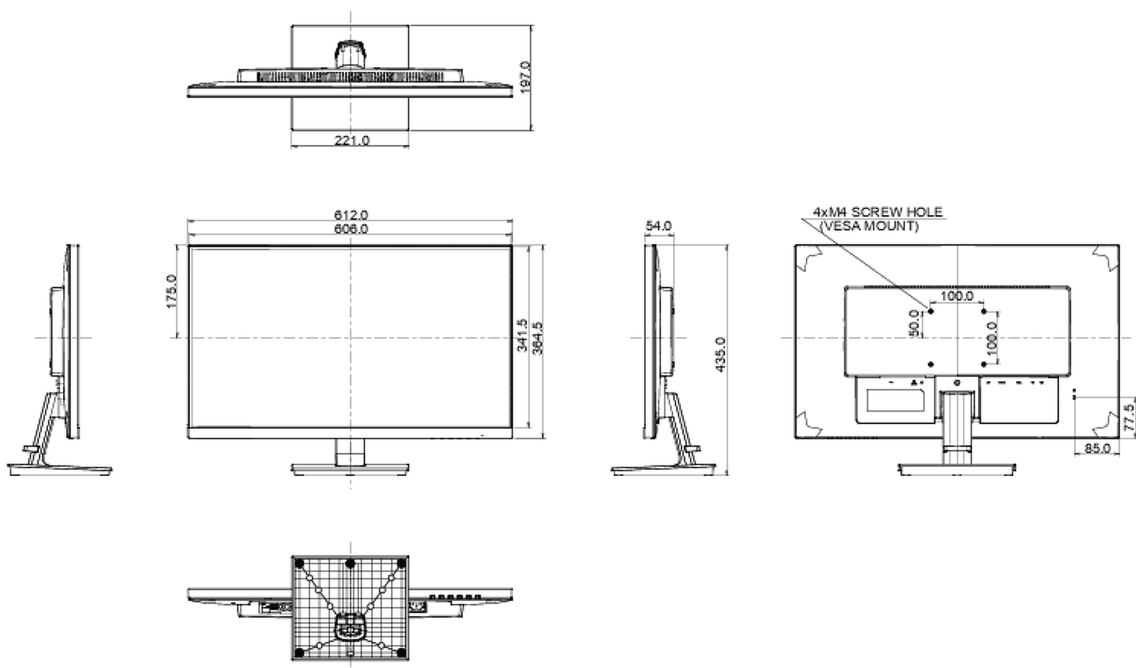

08 DIMENZIJE / TEŽINA

Dimenzije proizvoda Š x V x D	612 x 435 x 197mm
Težina (bez kutije)	5.1kg
EAN kod	4948570117192

09 OZNAKA ENERGETSKE EFIKASNOSTI

Proizvodjač	iiyama
Model	ProLite XU2792HSU-B1
Klasa energetske efikasnosti	A+

Vidljiva dijagonala ekrana	68.6cm; 27"; (27" segment)
Potrošnja energije u režimu ON	19W
Godišnja potrošnja energije	27kWh/godišnje*
Potrošnja u Standby modu	0.5W stand by
Potrošnja u OFF modu	0.5W isključen
Rezolucija	1920 x 1080