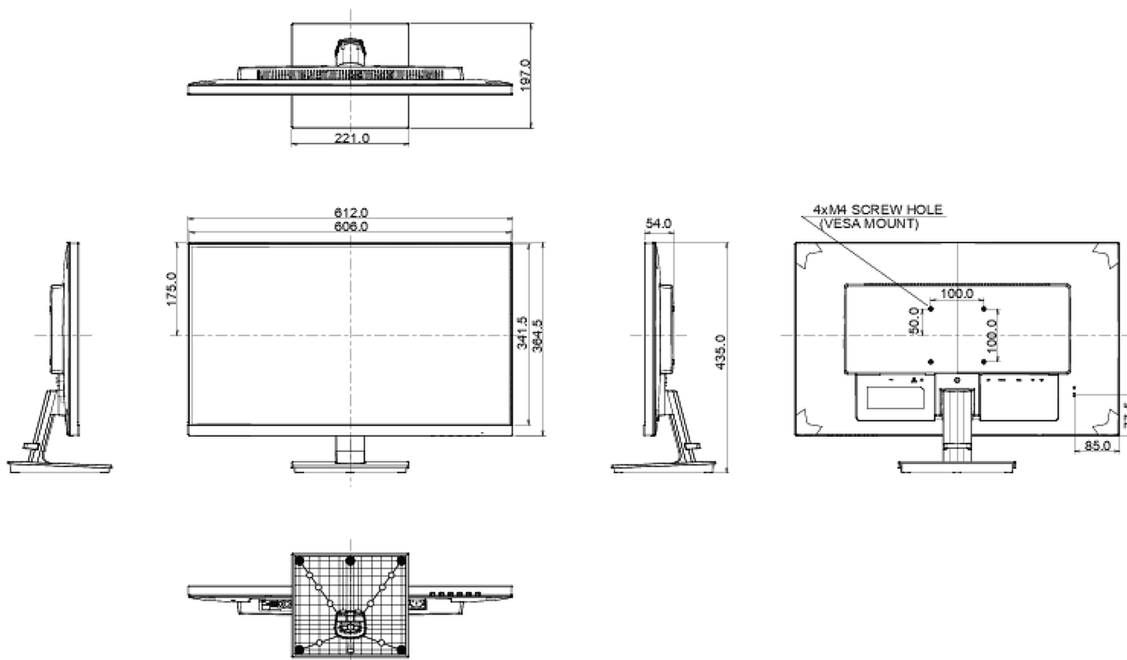

EPEAT

*registration varies by country, go to www.epeat.net for details

REACH SVHC

свинца, превышает 0.1%

08 РАЗМЕР / ВЕС

Размер продукта Ш x В x Г

612 x 435 x 197мм

Размер коробки Ш x В x Г

690 x 140 x 451мм

Вес (без упаковки)

5.1кг

EAN код

4948570117192

Все товарные знаки и торговые марки являются собственностью их владельцев и они защищены. Ошибки и изменения допускаются. Спецификации могут быть изменены без уведомления. Все LCD мониторы соответствуют стандарту ISO-9241-307:2008 по политике битых пикселей.