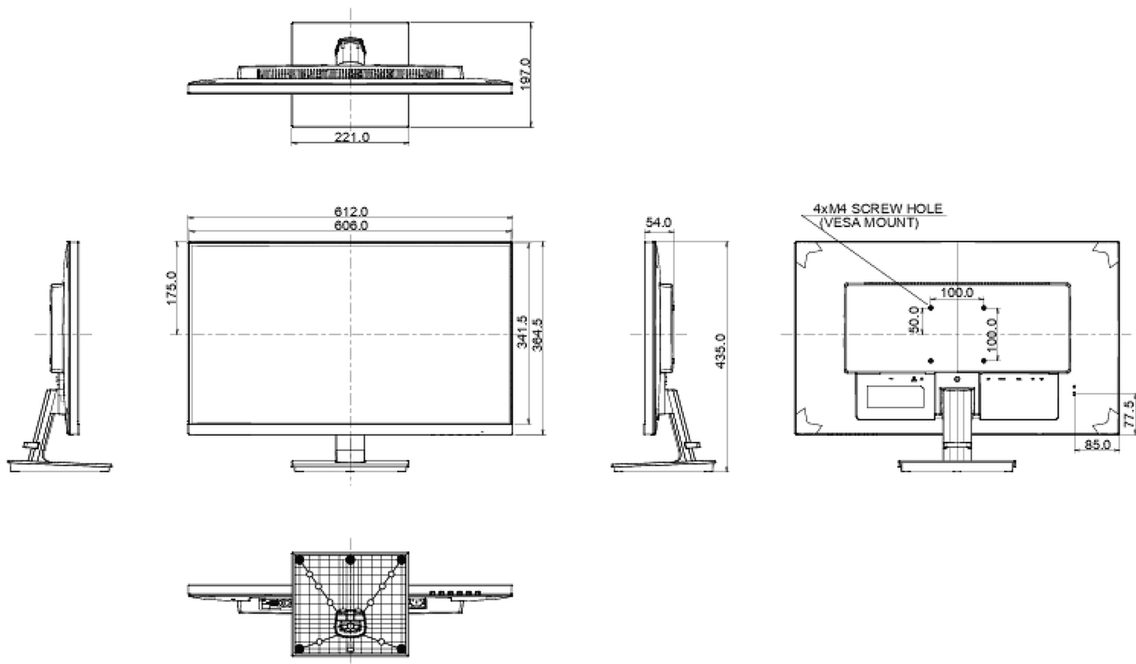

Kábelek

áramellátás, USB, HDMI

Egyéb

gyors üzembe helyezési útmutató, biztonsági útmutató

06 ENERGIAGAZDÁLKODÁS

Tápegység

belső

Áramellátás

AC 100 - 240V, 50/60Hz

Energiafogyasztás

16.5W jellemző, 0.5W készenlét, 0.5W kikapcsolva

Áramfogyasztás

0.5W készenlét

07 FENNTARTHATÓSÁG

Előírások

TCO Certified, CE, TÜV-GS, EAC, RoHS támogatás, ErP, WEEE, HATÓTÁVOLSÁG

TCO Certified

ProLite XU2792HSU-B1 H

Energiahatékonysági osztály ((EU) 2017/1369 rendelet)

E

EPEAT

*registration varies by country, go to www.epeat.net for details

REACH SVHC

0,1% felett: Vezet

08 MÉRETEK / SÚLY

Termék méretei Sz x H x M

612 x 435 x 197mm

Doboz mérete Sz x H x M

690 x 140 x 451mm

Súly (doboz nélkül)

5.1kg

EAN kód

4948570117192