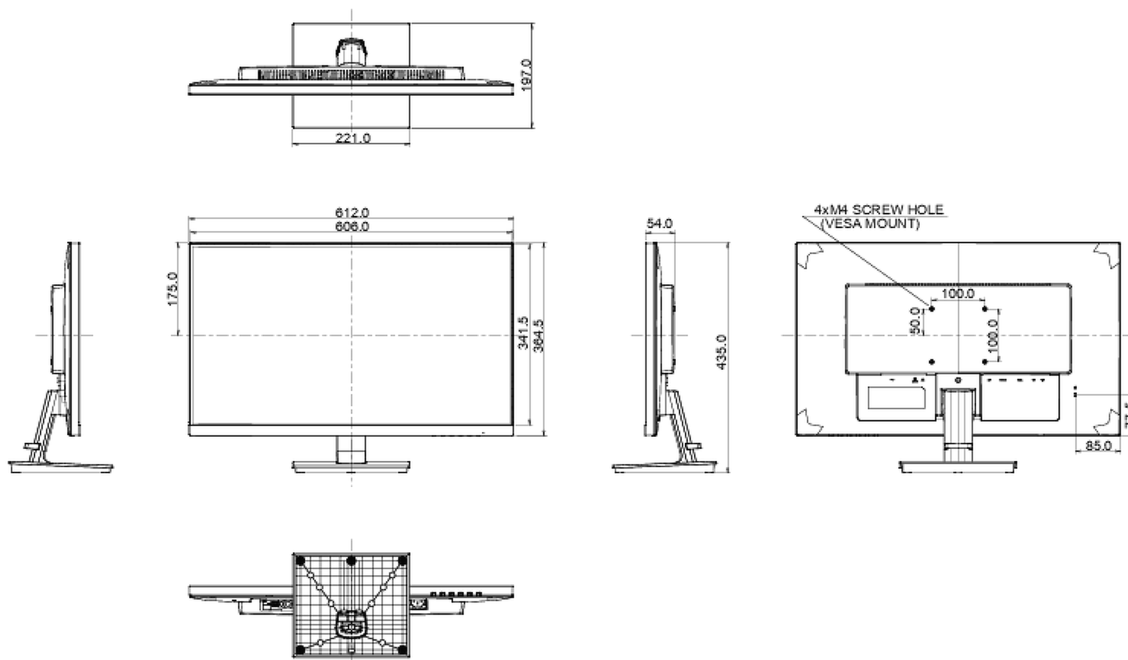

E

EPEAT

*registration varies by country, go to www.epeat.net for details

REACH SVHC

nad 0.1% olova

08 ROZMĚRY / HMOTNOST

Rozměry výrobku Š x V x D

612 x 435 x 197mm

Rozměry balení Š x V x D

690 x 140 x 451mm

Váha (bez balení)

5.1kg

EAN code

4948570117192

Všechny ochranné známky jsou registrovány a chráněny. Vyhrazené právo na změny. Veškeré ploché panely LCD splňují normu ISO-9241-307:2008 v oblasti počtu vadných pixelů.