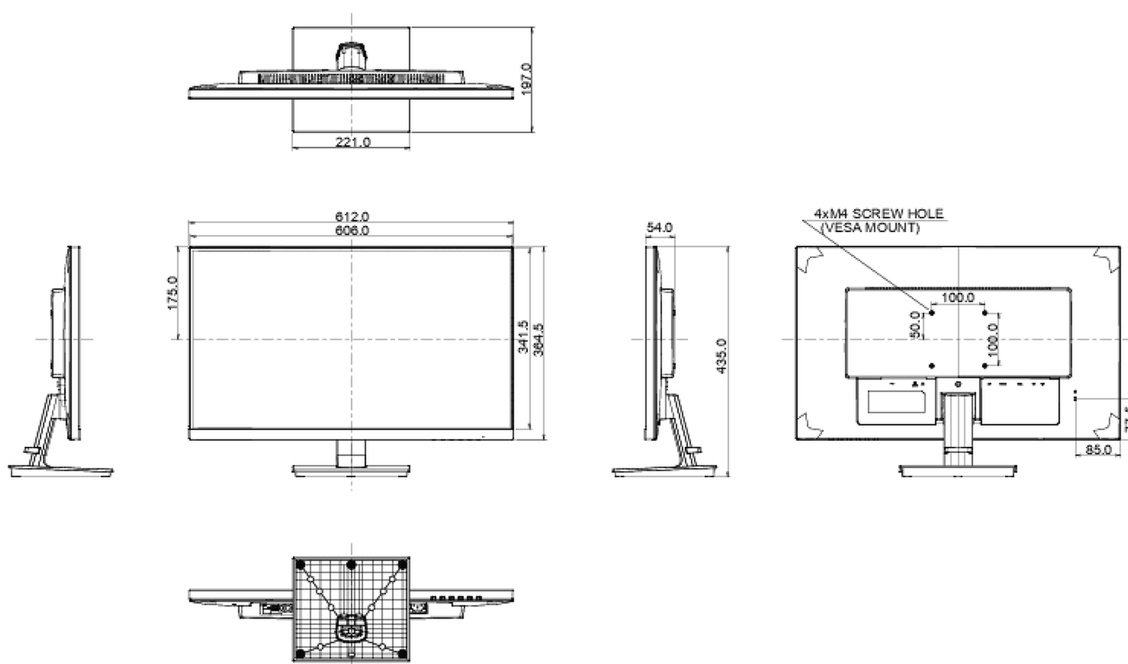

Прочее

Краткое руководство по началу работы, Руководство по безопасности

06 POWER-MANAGEMENT

Блок питания

внутренний

Питание

AC 100 - 240V, 50/60Гц

Потребляемая мощность

16.5W стандарт, 0.5W ожидание, 0.5W отключено

07 СТАНДАРТЫ

Сертификаты

TCO, CE, TÜV-GS, EAC, RoHS support, ErP, WEEE, REACH, ENERGY STAR®

Класс энергоэффективности

A+

Другое

Согласно регламенту REACH, содержание особо опасных веществ (SVHC) - свинца, превышает 0.1%

08 РАЗМЕР / ВЕС

Размер продукта Ш x В x Г

612 x 435 x 197мм

Размер коробки Ш x В x Г

690 x 140 x 451мм

Вес (без упаковки)

5.1кг

EAN код

4948570117192

Все товарные знаки и торговые марки являются собственностью их владельцев и они защищены. Ошибки и изменения допускаются. Спецификации могут быть изменены без уведомления. Все LCD мониторы соответствуют стандарту ISO-9241-307:2008 по политике битых пикселей.