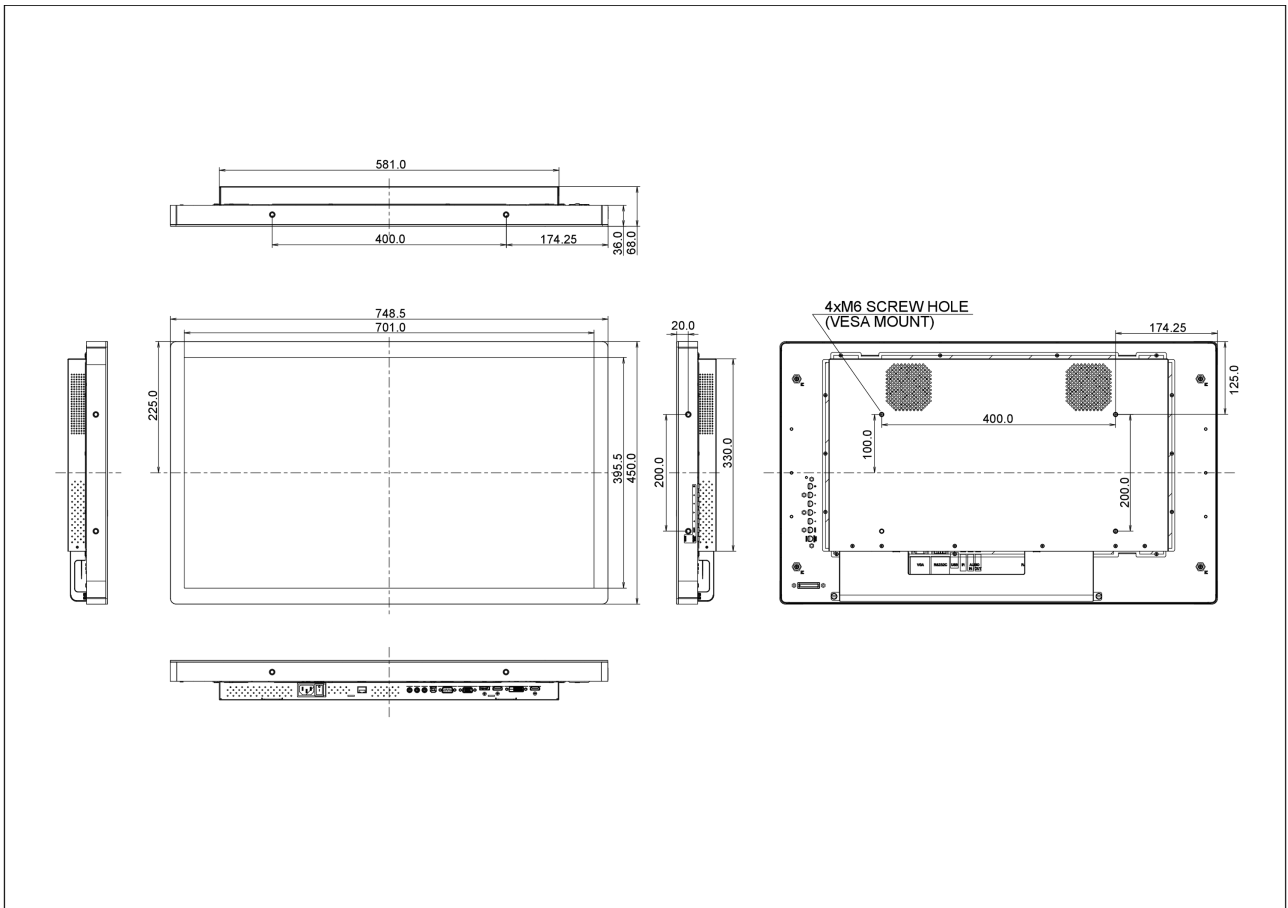

10 AFMETINGEN / GEWICHT

Product afmetingen B x H x D	748.5 x 450 x 68mm
Gewicht (zonder doos)	14.5kg
Gewicht (inclusief doos)	18kg

Alle handelsmerken zijn geregistreerd. Gegevens onder voorbehoud van zetfouten. Specificaties kunnen vooraf en zonder opgave van reden gewijzigd worden. Alle LCD-panels vallen onder ISO-9241-307:2008 inzake pixelfouten.