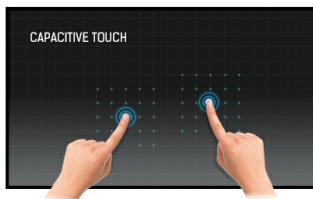

32 inch 12P open frame touch monitor met een volledig vlakke voorkant

De Full HD (1920 x 1080) Open Frame ProLite TF3238MSC is de ideale interactieve display-oplossing voor onderwijs, kiosken, interactive digital signage en in-store communicatie. Door de Projectieve Capacitive 12 punts touch-technologie, levert dit scherm een naadloze en accurate touch ervaring. Met een metalen behuizing en een 60950-1 ball drop proof, krasbestendig en volledig glazen voorkant, is dit scherm uitermate geschikt voor intensief gebruik in de meeste veeleisende omgevingen en situaties. Portrait, landscape en face-up oriëntatie garanderen maximale flexibiliteit en toegankelijkheid. Dankzij de Open Frame montagegaten kan dit scherm als op zichzelf staande oplossing voor wandmontage of inbouw in een bureau of kiosk dienen.

Touch technology - Capacitive

Deze technologie functioneert met een glasplaat voorzien van een sensor-matrix. Het geheel is geïntegreerd in het LCD-panel. Een aanraking wordt waargenomen doordat uw vinger (met of zonder handschoen) een minuscuul elektrisch signaal afgeeft aan deze sensor-matrix als u het glas aanraakt. Deze extra glaslaag maakt deze techniek uiterst duurzaam en betrouwbaar. Het systeem blijft zelfs werken als het glas is ingekrast. Het biedt ultieme beeldkwaliteit en wordt aangestuurd door een vinger (ook in latex handschoenen) of een speciale stylus.