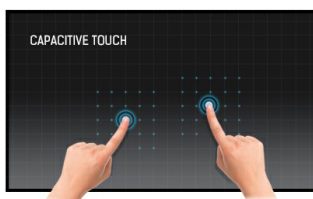

## 43" monitor sa 12pt, otvorenog okvira sa zaštitnim staklom od ivice do ivice

Full Frame (1920x1080) Open Frame TF4338MSC idealno je rešenje za interaktivni prikaz u oblasti obrazovanja, kod reklamnih panela, za interaktivne digitalne natpise i kao komunikacija u prodaji. Projekтивna kapacitivna (PCAP) tehnologija dodira sa 12 dodirnih tačaka osigurava neometan i tačnu reakciju na dodir. Sadrži metalno kućište sa 60950-1 otpornošću na ogrebonite (test sa padajućom kuglom), zaštitnim staklom od ivice do ivice i IPS pločom; ovaj ekran se može koristiti u pejzažnoj i portretnoj orijentaciji i položaju okrenutom ka gore u najzahtevnijim okruženjima u cilju maksimalne fleksibilnosti i pristupačnosti. Dobar je kao samostalno rešenje montirano na zid ili kao ugrađen u radni sto ili reklamni panel zahvaljujući otvorima za montažu otvorenog okvira.

### Touch tehnologija - Kapacitivna

Ova tehnologija koristi senzornu mrežu mikro finih žica integrisanih u staklo koje pokriva ekran. Dodir se prepoznaje jer se električne karakteristike mreže senzora menjaju kada se ljudski prst stavi na staklo. Zahvaljujući prekrivanju staklom ova je tehnologija vrlo izdržljiva, a funkcija dodira ostaje netaknuta čak i ako se staklo ogrebe. Nudi savršene performanse slike i radiće sa ljudskim prstom (takođe i u rukavicama od lateksa) i olovkom.