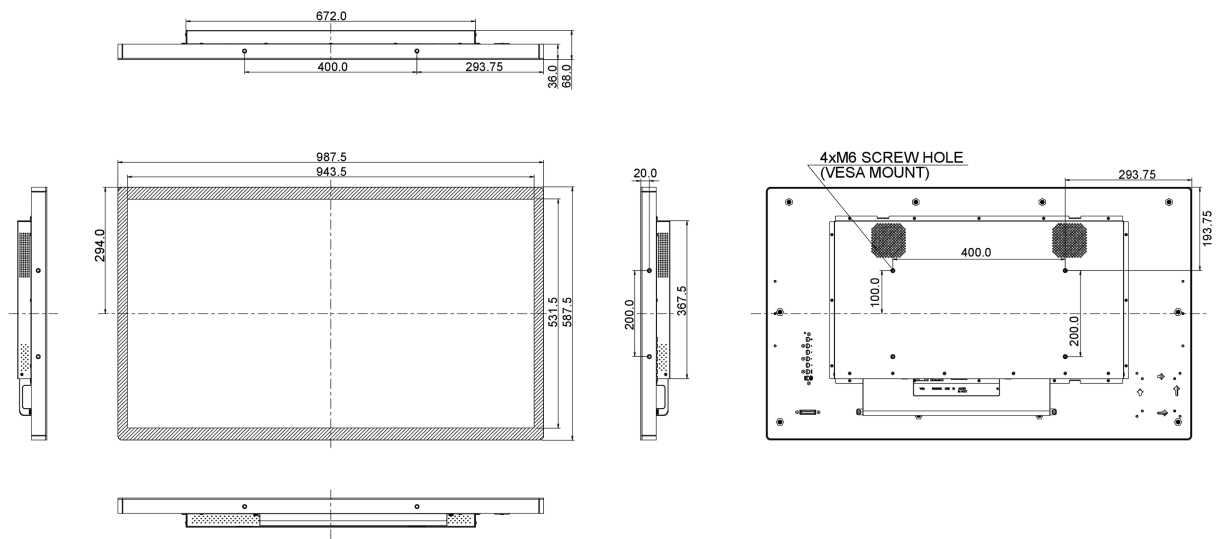

## 10 DIMENZIJE / TEŽINA

Dimenzije proizvoda Š x V x D	987.5 x 587.7 x 68mm
Težina (bez kutije)	21.6kg