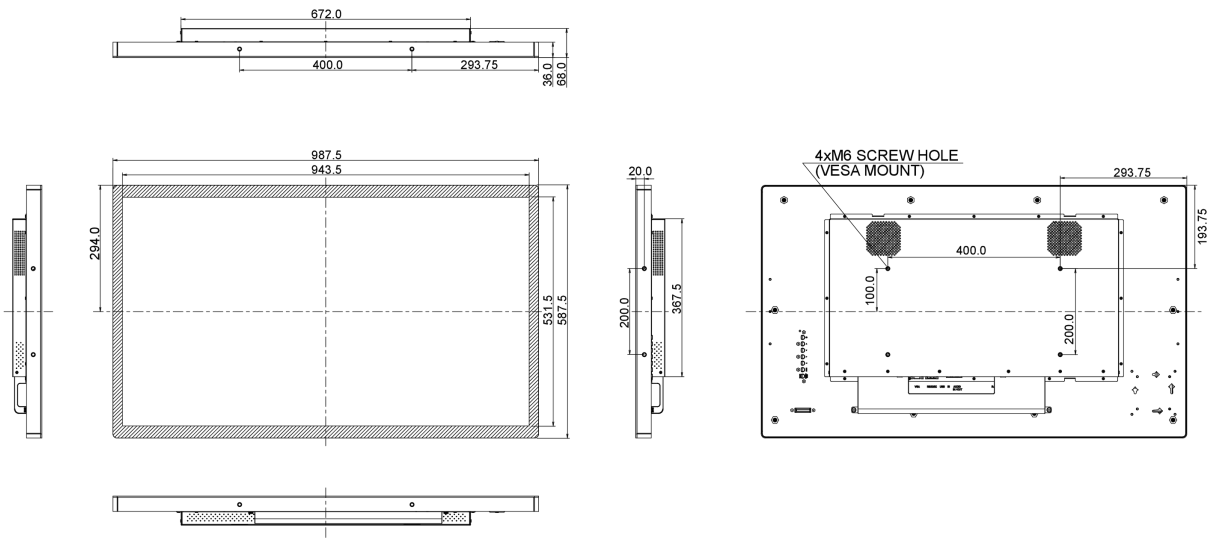

01 KIJELZŐ JELLEMZŐI

Dizájn	Széltől szelig érő üveg, Open Frame
Átló	43", 108cm
Panel	IPS LED, AG coated glass
Natív felbontás	1920 x 1080 @60Hz (2.1 megapixel Full HD)
Képarány	16:9
Fényerő	450 cd/m ²
Fényerősség	380 cd/m ² érintéssel
Fényáteresztés	84%
Statikus kontraszt	1100:1
Válaszidő (GTG)	12ms
Látótér	horizontális/vertikális: 178°/178°, jobb/bal: 89°/89°, fel/le: 89°/89°
Szín támogatás	16.7mln
Horizontális szinkronizálás	30 - 83kHz
Látható terület Sz x M	529.41 x 941.18mm, 20.8 x 37.1"
Pixel magasság	0.4902mm
Káva színe és felülete	fekete, matt

10 MÉRETEK / SÚLY

Termék méretei Sz x H x M	987.5 x 587.7 x 68mm
Súly (doboz nélkül)	21.6kg

All trademarks and registered trademarks acknowledged. E & O E. Specification subject to change without notice. All LCD's comply with ISO-9241-307:2008 in connection with pixel defects.