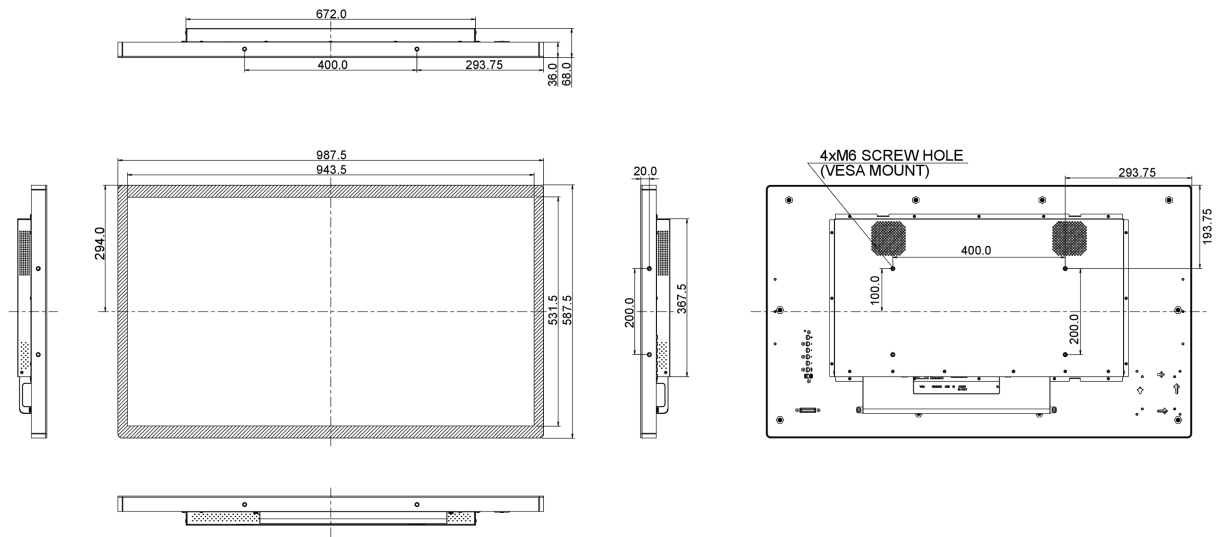

06 ASPECTOS MECÁNICOS

Orientación	Horizontal, vertical, boca arriba
Montaje VESA	400 x 200mm
Mini PC mount	NUC INTEL
Rango de temperatura de funcionamiento	0°C - 40°C
Rango de temperatura de almacenamiento	- 20°C - 60°C

09 SOSTENIBILIDAD

Certificados	CB, CE, TÜV-Bauart, EAC, RoHS support, ErP, WEEE, cULus, REACH
Clase de eficiencia energética	A
Otros	REACH SVHC por encima de 0.1% de plomo

10 DIMENSIONES / PESO

Producto dimensiones W x H x D	987.5 x 587.7 x 68mm
Peso (sin caja)	21.6kg