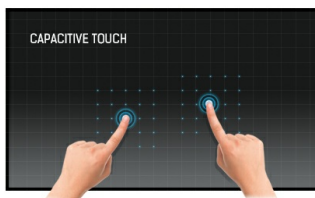

43" 12pt open frame touch monitor built into an eye catching bezel with edge-to-edge glass

The Full HD (1920x1080) Open Frame TF4338MSC is the ideal interactive display solution for education, kiosks, interactive Digital Signage and in-store communications. The Projective Capacitive (PCAP) touch technology with 12 touch points ensures a seamless and accurate touch response. Featuring a metal housing with 60950-1 ball-drop proof, scratch-resistant, edge-to-edge glass and an IPS panel; this display can be used in landscape, portrait and face-up orientation in the most demanding environments for maximum flexibility and accessibility. Either as a stand-alone wall mounted solution or built-in a desk or kiosk thanks to its Open Frame mounting holes.

Ёмкостная сенсорная технология

Эта технология базируется на использовании сенсорной сетки из тончайших проводников, наклеенных на стеклянную поверхность панели. Прикосновение распознается по изменению электрических характеристик сенсорной сетки, когда пользователь касается пальцем стекла. Благодаря использованию стеклянной поверхности, такие дисплеи отличаются повышенной износостойкостью: даже царапины на экране не оказывают заметного влияния на его сенсорную функциональность. Технология обеспечивает отличное качество изображения и допускает управление не только с помощью пальцев (также в тонких резиновых перчатках), но и магнитной авторучкой.

Open frame

Встраиваемые (open frame) мониторы являются идеальным решением для производителей киосков и розничной торговли.

Тач через стекло

Этот сенсорный экран работает прямо через стекло и может превратить стеклянные поверхности в интерактивный сенсорный экран. Используйте его в витринах магазинов, в офисах продажи недвижимости, в магазинах для POS или для ресторанов.