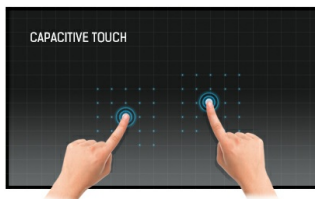

43 inch 12P open frame touch monitor met een volledig vlakke voorkant

De Full HD (1920x1080) Open Frame ProLite TF4338MSC is de ideale interactieve display-oplossing voor onderwijs, kiosken, interactive digital signage en in-store communicatie. Door de Projectieve Capacitive 12 punts touch-technologie, levert dit scherm een naadloze en accurate touch ervaring. Met een metalen behuizing en een 60950-1 ball drop proof, krasbestendig en volledig glazen voorkant, is dit scherm uitermate geschikt voor intensief gebruik in de meeste veeleisende omgevingen en situaties. Portrait, landscape en face-up oriëntatie garanderen maximale flexibiliteit en toegankelijkheid. Dankzij de Open Frame montagegaten kan dit scherm als op zichzelf staande oplossing voor wandmontage of inbouw in een bureau of kiosk dienen.

Touch technology - Capacitive

Deze technologie functioneert met een glasplaat voorzien van een sensor-matrix. Het geheel is geïntegreerd in het LCD-panel. Een aanraking wordt waargenomen doordat uw vinger (met of zonder handschoen) een minuscuul elektrisch signaal afgeeft aan deze sensor-matrix als u het glas aanraakt. Deze extra glaslaag maakt deze techniek uiterst duurzaam en betrouwbaar. Het systeem blijft zelfs werken als het glas is ingekrast. Het biedt ultieme beeldkwaliteit en wordt aangestuurd door een vinger (ook in latex handschoenen) of een speciale stylus.