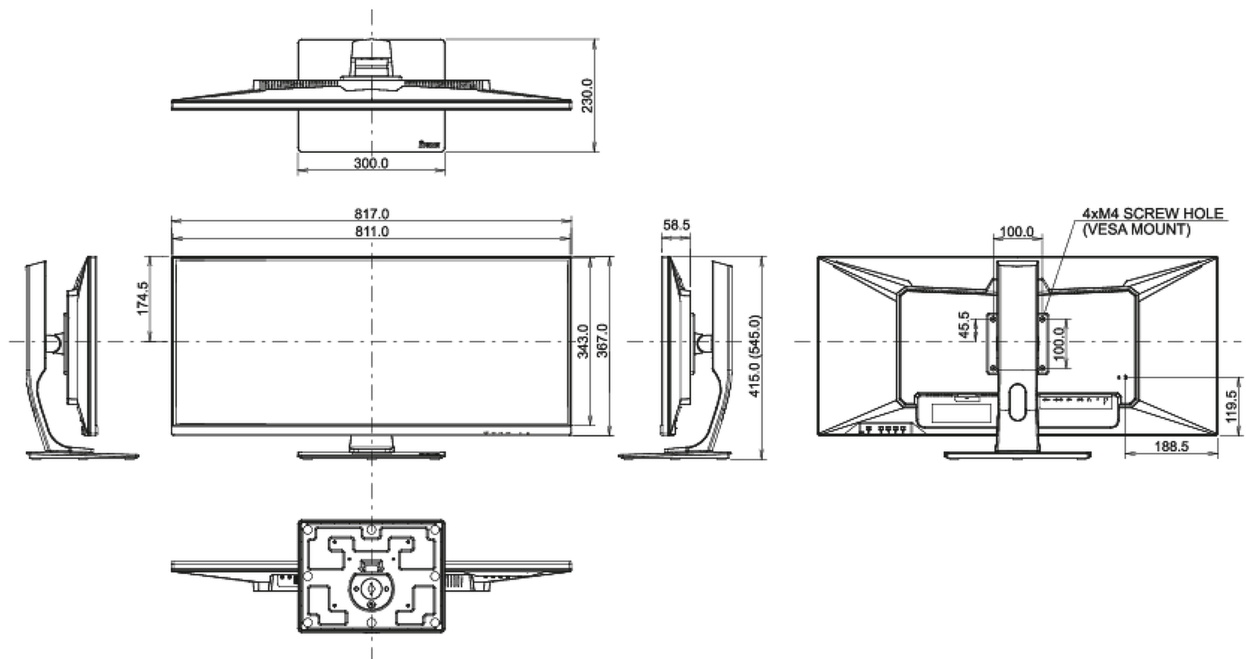

04 МЕХАНИЧЕСКИЕ ХАРАКТЕРИСТИКИ

Эргономика	высота, вращение подставки, наклон
Настройка высоты (HAS)	130мм
Вращение подставки (Swivel)	90°; 45° лево; 45° право
Угол наклона экрана	22° вверх; 3° вниз
Крепление VESA	100 x 100мм

07 СТАНДАРТЫ

Сертификаты	CE, TÜV-Bauart, EAC, PSE, RoHS support, ErP, WEEE, VCCI, REACH, UKCA
Класс энергоэффективности	B
REACH SVHC	свинца, превышает 0.1%

08 РАЗМЕР / ВЕС

Размер продукта Ш x В x Г	817 x 415 (545) x 230мм
Размер коробки Ш x В x Г	900 x 460 x 230мм
Вес (без упаковки)	9.7кг
Weight (without stand)	7кг
Вес (с упаковкой)	12.8кг
EAN код	4948570117185