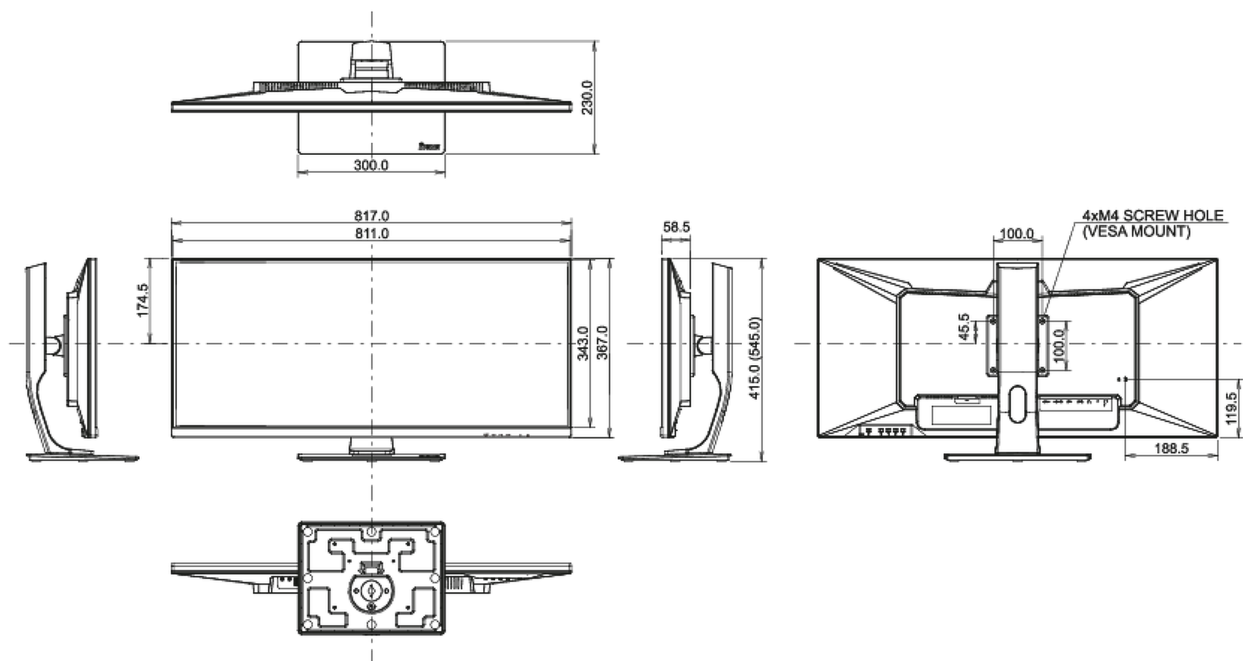

## 08 РАЗМЕР / ВЕС

Размер продукта Ш x В x Г	817 x 415 (545) x 230мм
Размер коробки Ш x В x Г	900 x 460 x 230мм
Вес (без упаковки)	9.7кг
Weight (without stand)	7кг
Вес (с упаковкой)	12.8кг
EAN код	4948570117185