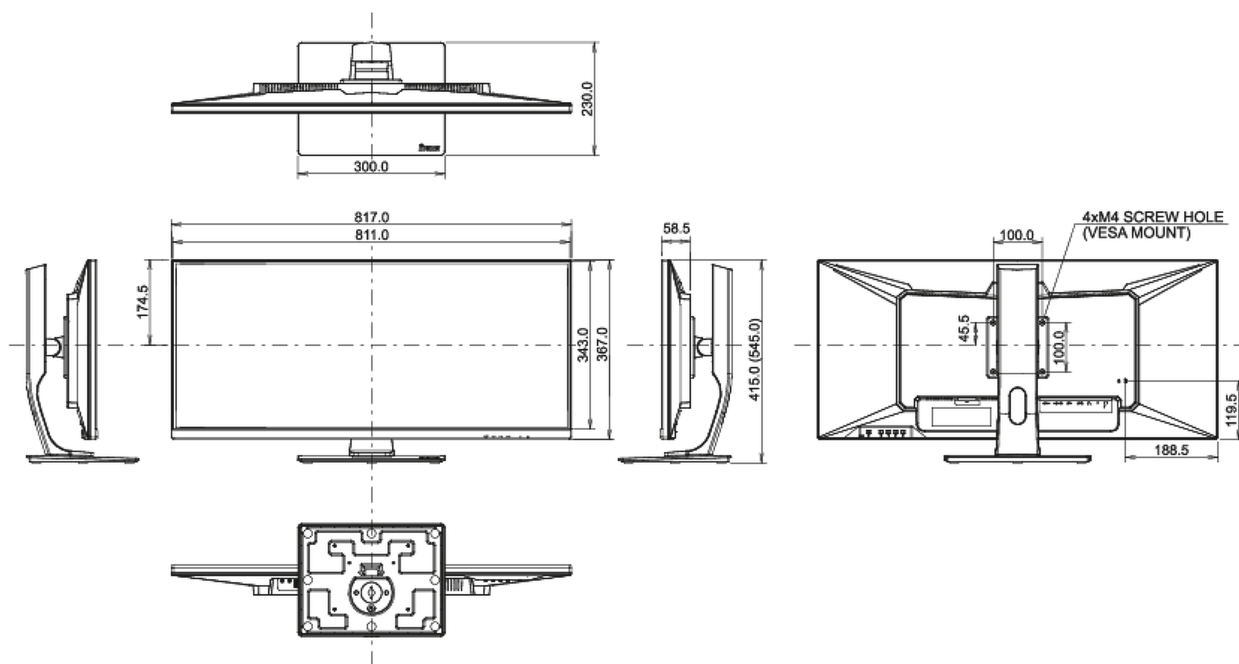

04 MECHANICZNE

Zakres regulacji	wysokość, obrót, pochył
Regulacja wysokości	130mm
Obrót stopy	90°; 45° w lewo; 45° w prawo
Kąt pochylenia	22° w górę; 3° w dół
Standard VESA	100 x 100mm

05 AKCESORIA W ZESTAWIE

Wymiary produktu szer. x wys. x gł.	817 x 415 (545) x 230mm
Wymiary pudła szer. x wys. x gł.	900 x 460 x 230mm
Waga (bez pudła)	9.7kg
Waga (bez stopy)	7kg
Waga (z pudłem)	12.8kg
Kod EAN	4948570117185

Wszystkie znaki towarowe zastrzeżone. Pomyłki i wprowadzanie zmian zastrzeżone. Specyfikacje produktów mogą ulec zmianie bez wcześniejszego zawiadomienia. Wszystkie monitory LCD iiyama są zgodne z normą ISO-9241-307:2008 określającą liczbę i rodzaj defektów matrycy.