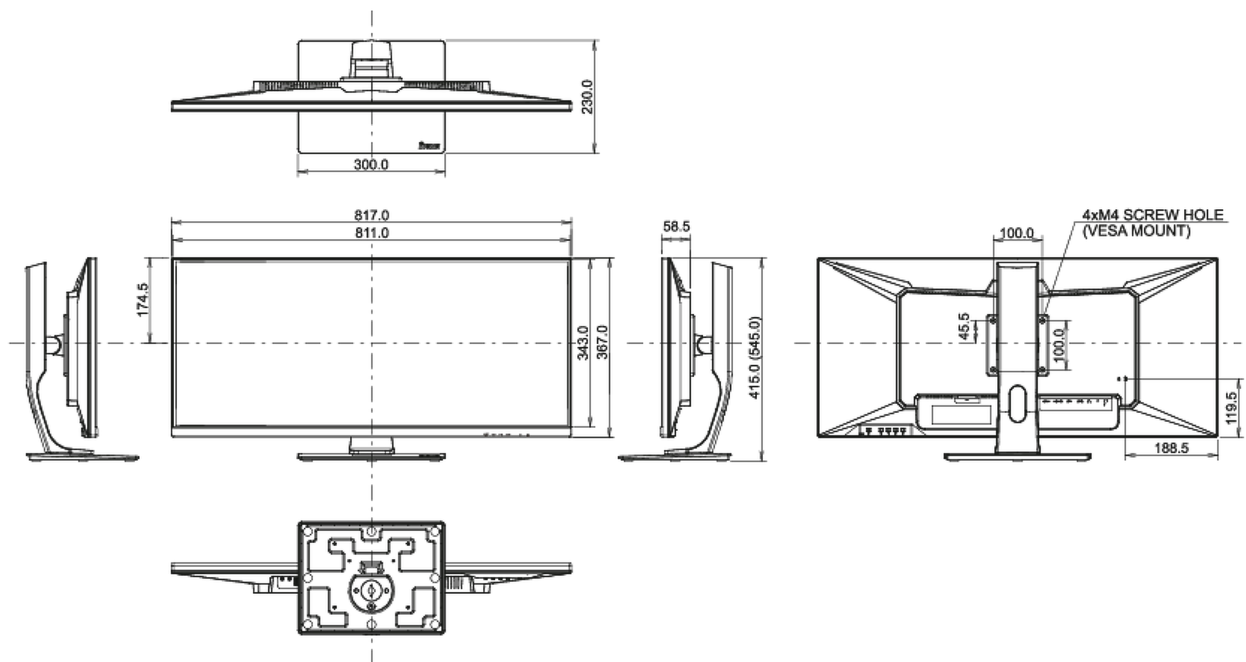

04 MECANIQUE

Réglages Position Image	hauteur, angle H, angle V
RÉGULATION DE LA HAUTEUR	130mm
Angle de rotation	90°; 45° gauche; 45° droit
Angle d'inclinaison	22° en avant; 3° en arrière
Montage VESA	100 x 100mm

Dimensions produit L x H x P	817 x 415 (545) x 230mm
Dimensions de la boîte L x H x P	900 x 460 x 230mm
Poids (sans boîte)	9.7kg
Poids (sans support)	7kg
Poids (avec boîte)	12.8kg
Code EAN	4948570117185