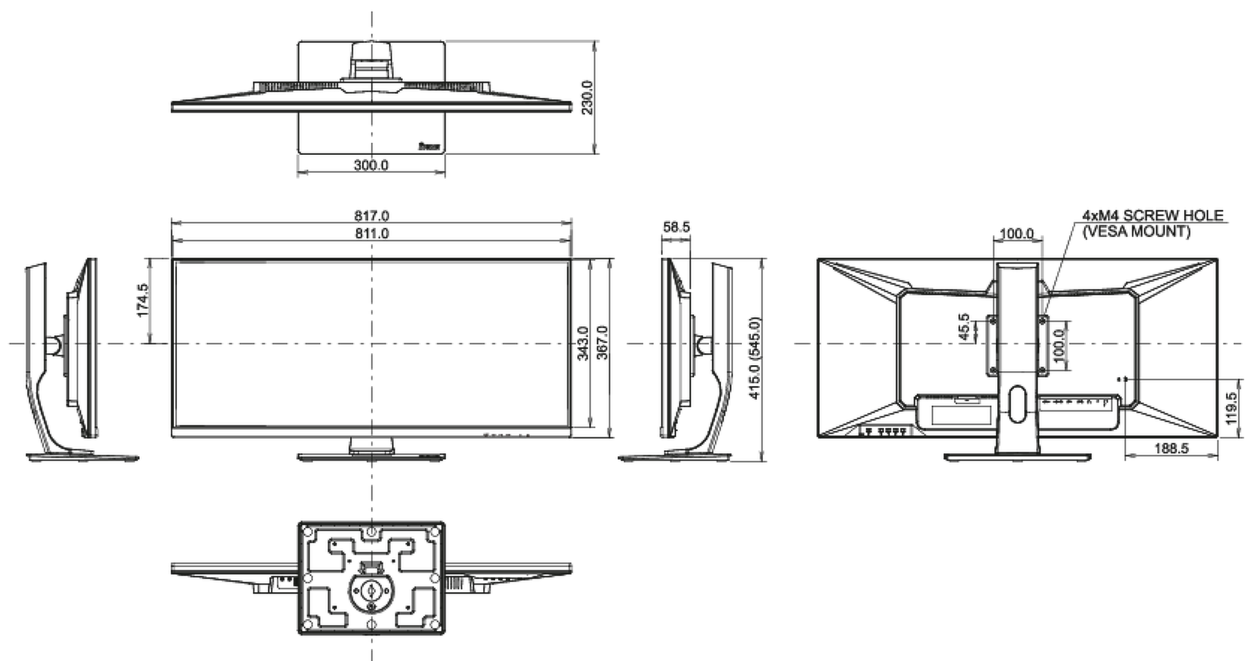

05 6.АКЦЕССУАРЫ

Кабели

Питание, USB, HDMI, DP

Прочее

Краткое руководство по началу работы, Руководство по безопасности

06 POWER-MANAGEMENT

Блок питания

внутренний

Питание

AC 100 - 240V, 50/60Гц

Потребляемая мощность

49W стандарт, 0.5W ожидание, 0.5W отключено

07 СТАНДАРТЫ

Сертификаты

CE, TÜV-Bauart, EAC, PSE, RoHS support, ErP, WEEE, VCCI, REACH, UKCA

Класс энергоэффективности

B

REACH SVHC

свинца, превышает 0.1%

08 РАЗМЕР / ВЕС

Размер продукта Ш x В x Г

817 x 415 (545) x 230мм

Размер коробки Ш x В x Г

900 x 460 x 230мм

Вес (без упаковки)

9.7кг

Weight (without stand)

7кг

Вес (с упаковкой)

12.8кг

EAN код

4948570117185